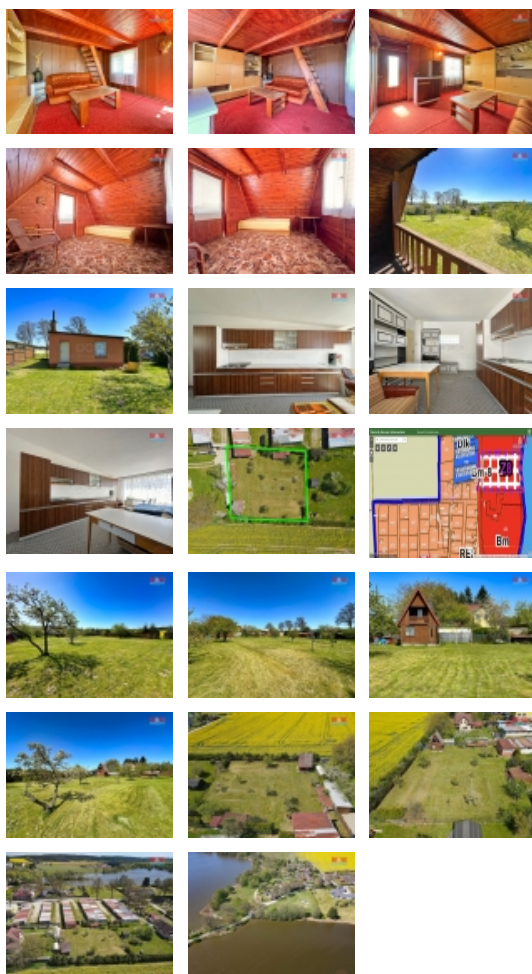

Informace o nemovitosti

Počet podlaží objektu	2
Druh objektu	dřevěná
Stav objektu	dobrý
Vlastnictví	osobní
Vlastní pozemek (m²)	1124