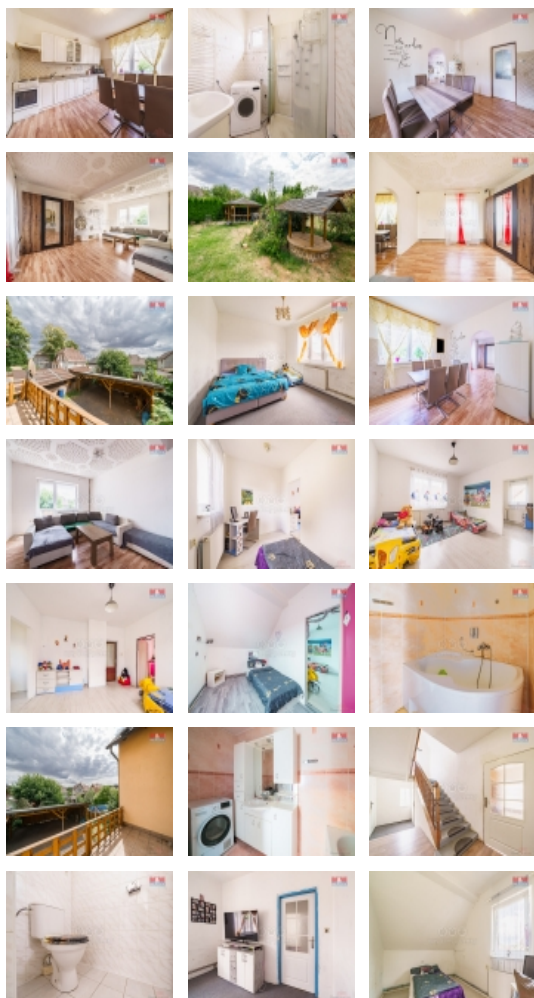

Informace o nemovitosti

Počet podlaží objektu	1
Druh objektu	cihlová
Stav objektu	dobrý
Vlastnictví	osobní
Vlastní pozemek (m²)	498
Vybavení	sklep zahrada
Umístění objektu	klidná část obce
Topení	Lokální - tuhá paliva
Doprava	vlak silnice autobus