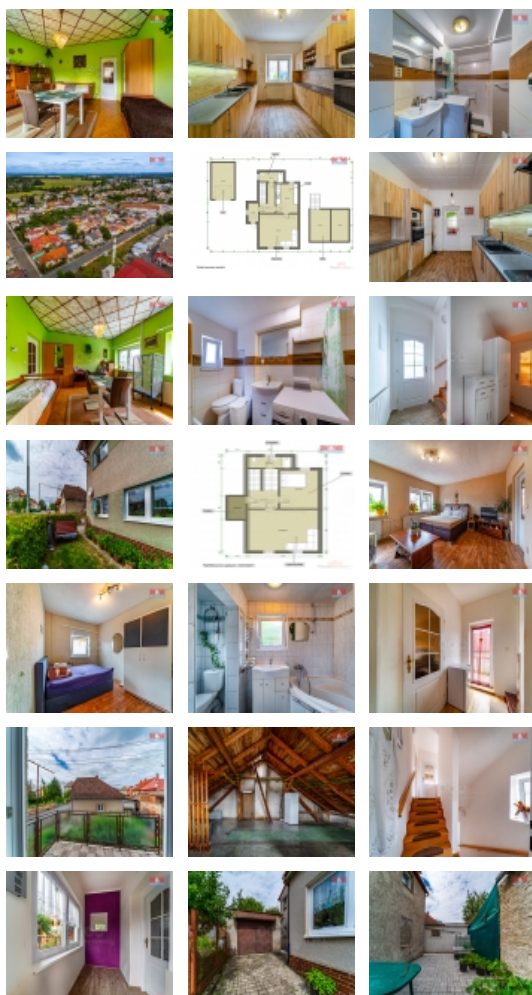

Informace o nemovitosti

Počet podlaží objektu	1
Druh objektu	cihlová
Stav objektu	velmi dobrý
Vlastnictví	osobní
Vlastní pozemek (m²)	204
Vybavení	balkon sklep zahrada
Umístění objektu	okrajová zástavba
Topení	Lokální - plynové
Doprava	vlak silnice MHD autobus