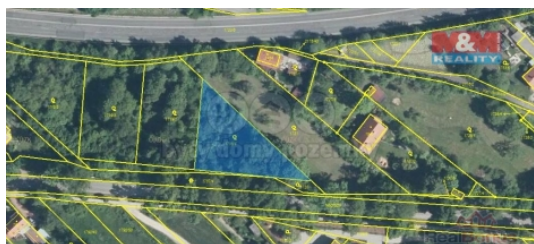

Prodej stavebního pozemku, 1403 m2, Nové Strašecí

ČÍSLO ZAKÁZKY: 795601 TYP ZAKÁZKY: prodej

LOKALITA: Nové Strašecí (okres Rakovník), Nádražní

Prodej stavebního pozemku, 1403 m2, Nové Strašecí

Hledáte větší pozemek s krásnými výhledy, blízko Křivoklátských lesů? Nabízíme Vám k prodeji stavební pozemek o výměře 1403 m2 v klidné části města Nové Strašecí, okres Rakovník. Jedná se o svažité pozemek orientovaný jižním směrem s krásným výhledem do kraje, v zástavbě rodinných domů, ulice je tvořena alejí staletých líp. Inženýrské sítě - přípojka spádové kanalizace vyvedena na pozemek, přípojka veřejného vodovodu také vyvedena na pozemek, vybavena šachtou a vodoměrem, elektřina je nyní v projektu, plyn není. Ve městě je veškerá občanská vybavenost obchody, pošta, škola, školka, lékaři a výborná dopravní dostupnost, v blízkosti jsou lesy a rybníky. Možno financovat hypotékou, kterou Vám rádi zprostředkujeme včetně nejvýhodnějšího pojištění. Více informací v RK.

CENA: (za nemovitost) **6 490 000,- Kč**

Informace o nemovitosti

Stav objektu	velmi dobrý
Vlastnictví	osobní
Vlastní pozemek (m2)	1403
Umístění objektu	klidná část obce
Doprava	vlak silnice MHD
Elektřina	na hranici pozemku
Voda	na hranici
Odpad	Na hranici

Nemovitost nabízí

M&M reality holding a. s.

Krakovská 1675/2
Praha - Nové Město
11000