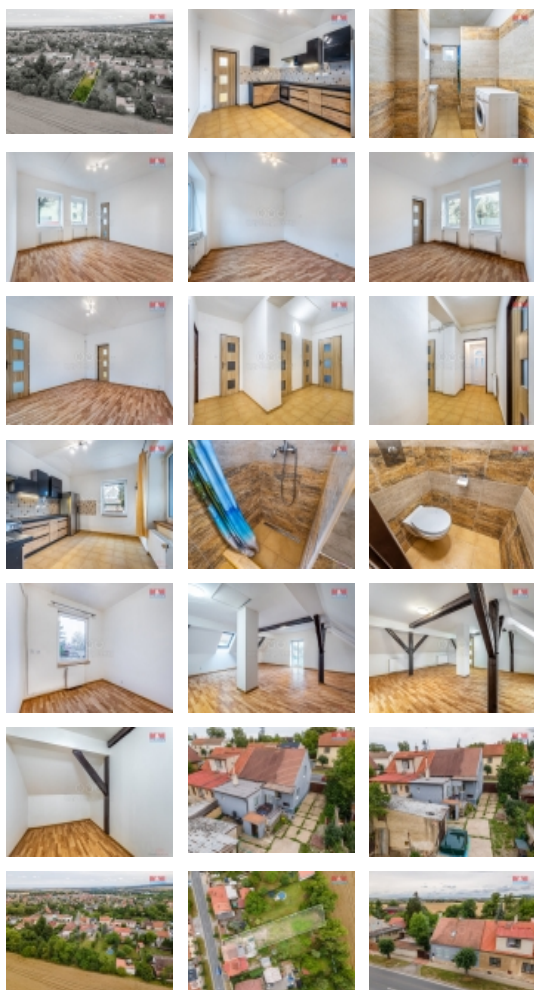

Informace o nemovitosti

Počet podlaží objektu	1
Druh objektu	cihlová
Stav objektu	velmi dobrý
Vlastnictví	osobní
Vlastní pozemek (m²)	1006
Vybavení	sklep zahrada
Umístění objektu	okrajová zástavba
Topení	Lokální - plynové