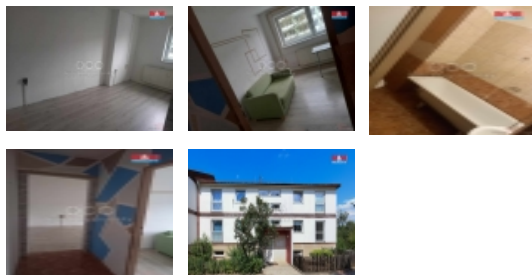

Pronájem bytu 1+1, 35 m², Obrnice, ul. Nová výstavba

ČÍSLO ZAKÁZKY: 878240 TYP ZAKÁZKY: pronájem

LOKALITA: Obrnice (okres Most), Nová výstavba

Pronájem bytu 1+1, 35 m², Obrnice, ul. Nová výstavba

Nabízíme k pronájmu útulný byt 1+1 o užitné ploše 35 m², který se nachází v klidné části obce Obrnice. Byt je situovaný v přízemí třípodlažního domu s konstrukcí typovou pro smíšené využití. Skládá se z dvou místností, které byly udržovány v dobrém stavu a jsou připraveny k okamžitému užívání. Výhodou tohoto bydlení je klidná lokalita s dobrou dostupností městských služeb a občanské vybavenosti. Tento světlý byt představuje ideální bydlení pro jednotlivce či pár hledající komfortní a útulný domov. Prostředí obce Obrnice nabízí veškerý potřebný klid a zároveň pohodlí s rychlým spojením do sousedních oblastí. Byt je dostupný ihned. Měsíční nájemné činí 8.000 Kč, ve stejné výši je provize pro realitní kancelář.

CENA: (za měsíc) **8 000,- Kč**

Nemovitost nabízí

M&M reality holding a. s.

Krakovská 1675/2
Praha - Nové Město
11000

Informace o nemovitosti

Dispozice bytu	1+1
Číslo podlaží v domě	1
Počet podlaží objektu	1
Druh objektu	smíšená
Stav objektu	dobrý
Vlastnictví	osobní
Umístění objektu	klidná část obce
Topení	Ústřední - dálkové
Doprava	silnice autobus
Elektřina	230 V