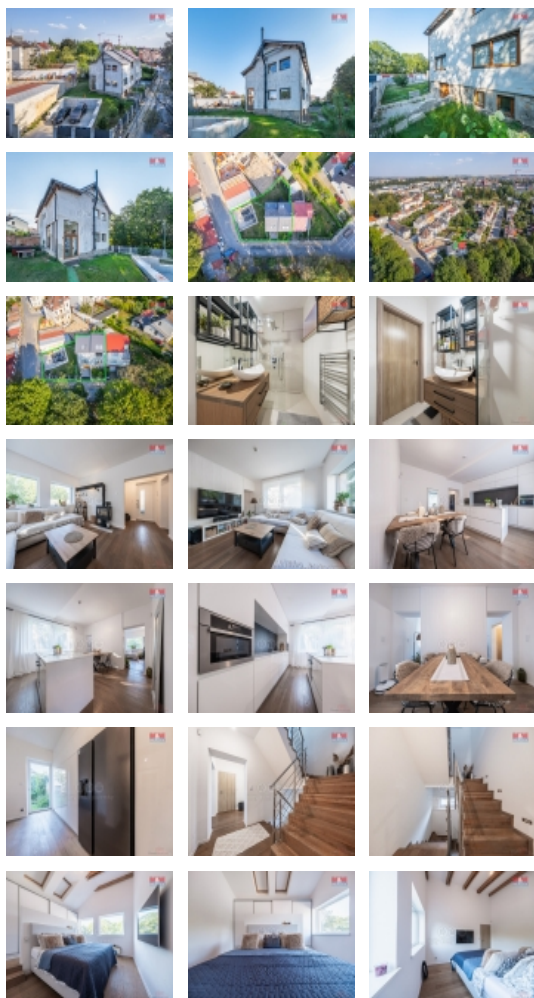

Informace o nemovitosti

Počet podlaží objektu	1
Druh objektu	cihlová
Stav objektu	velmi dobrý
Vlastnictví	osobní
Vlastní pozemek (m²)	526
Vybavení	sklep zahrada
Umístění objektu	klidná část obce
Telekomunikace	Telefon