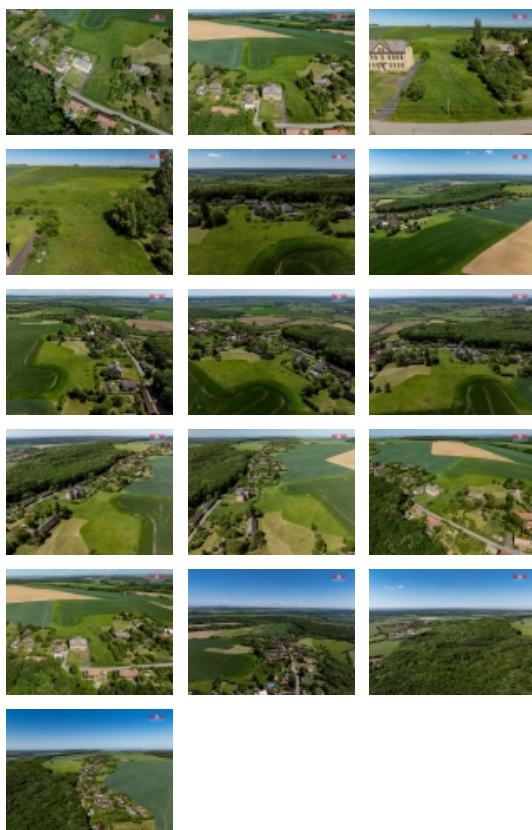

Prodej pozemku , určený k výstavbě RD, Bačalky (okres Jičín)

M&M realty holding, a.s.

Prodej pozemku k bydlení, 8851 m², Bačalky

ČÍSLO ZAKÁZKY: 871653   TYP ZAKÁZKY: prodej

LOKALITA: Bačalky (okres Jičín)

Prodej pozemku k bydlení, 8851 m², Bačalky

Nabízíme k prodeji unikátní investiční příležitost - rozsáhlý soubor pozemků k bydlení o celkové výměře 8.851 m², v obci Bačalky, ležící na rozhraní Středočeského a Východočeského kraje. Pozemky jsou ideálně situovány v klidné části obce, v bezprostřední blízkosti rozsáhlého lesa Křížánek, s panoramatickými výhledy na pohoří Krkonoše a jsou jen 5 km od městečka Libáň. Připojení k hlavní silnici III. třídy zajišťuje vynikající dostupnost. Komplexní zásobování pitnou vodou je zajištěno místním vodovodem, odpadní vody řeší individuální domovní ČOV. To vše činí pozemky atraktivní nejen pro individuální bydlení, ale i jako investici s vysokým potenciálem růstu hodnoty. Pro více informací a prohlídky kontaktujte našeho makléře.

CENA: (za nemovitost) **8 499 000,- Kč**

Informace o nemovitosti

Stav objektu	velmi dobrý
Vlastnictví	osobní
Vlastní pozemek (m²)	8851
Umístění objektu	klidná část obce
Doprava	autobus
Elektřina	230 V 380 V na hranici pozemku
Druh pozemku	pro bydlení
Inženýrské sítě	Elektřina