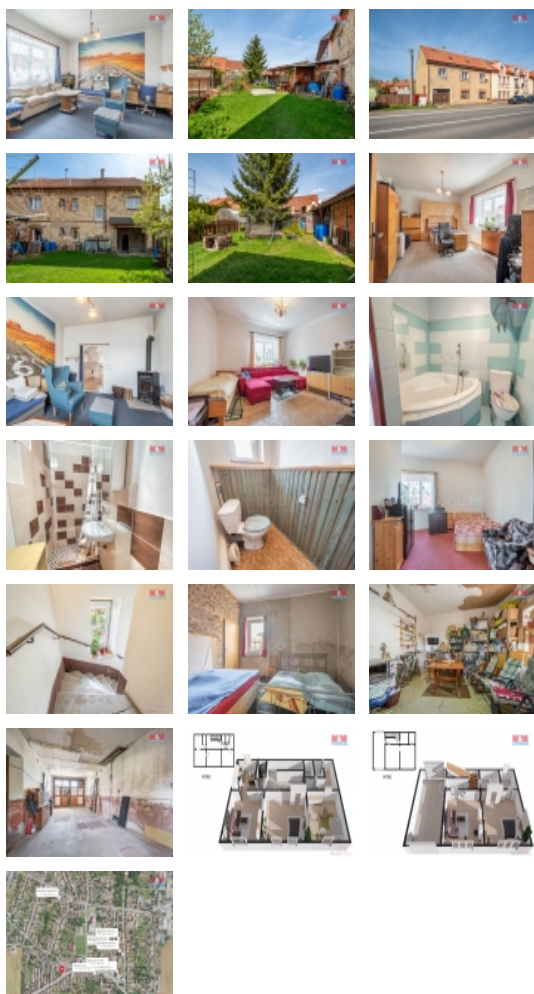

Informace o nemovitosti

Počet podlaží objektu	1
Druh objektu	smíšená
Stav objektu	před rekonstrukcí
Vlastnictví	osobní
Vlastní pozemek (m²)	506
Vybavení	sklep zahrada
Umístění objektu	centrum