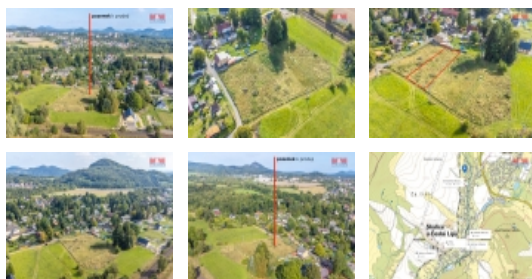

Nemovitost nabízí

M&M realty holding a. s.

Krakovská 1675/2
Praha - Nové Město
11000

Prodej pozemku k bydlení, 984 m², Skalice u České Lípy

ČÍSLO ZAKÁZKY: 880337 TYP ZAKÁZKY: prodej

LOKALITA: Skalice u České Lípy (okres Česká Lípa)

Prodej pozemku k bydlení, 984 m², Skalice u České Lípy

Na prodej rovinatý pozemek určený k výstavbě rodinného domu na atraktivním místě ve Skalici u České Lípy. Na pozemku o rozloze 984 m² a rozměrech cca 52 m x 18 m lze vystavět jak patrový dům, tak i bungalov. Pozemek je rovinatý, slunný a dobře dostupný z obecní komunikace. U pozemku je již vystavěn elektrický sloupek a ve věci vodovodní přípojky bylo zahájeno společné řízení a realizace začne probíhat koncem tohoto roku. Stavbu vodovodní přípojky, stejně jako budoucí příjezdovou cestu, bude realizovat obec. Kanalizaci je nutné řešit vlastní ČOV. V okolí jsou rodinné domy, krásná příroda a v obci je veškerá občanská vybavenost - škola, školka, obchody, pošta i lékař. Obec je vzdálena cca 5 min od Nového Boru, 10 min od okresního města České Lípy a 40 min od krajského města Liberec. V případě zájmu o více informací nebo prohlídku neváhejte kontaktovat realitního makléře.

CENA: (za nemovitost) **1 890 000,- Kč**

Informace o nemovitosti

Stav objektu	velmi dobrý
Vlastnictví	osobní
Vlastní pozemek (m²)	984
Umístění objektu	klidná část obce
Doprava	vlak silnice autobus
Elektřina	230 V
Občanská vybavenost	Škola Školka Zdravotnická zařízení Pošta Kompletní síť obchodů a služeb