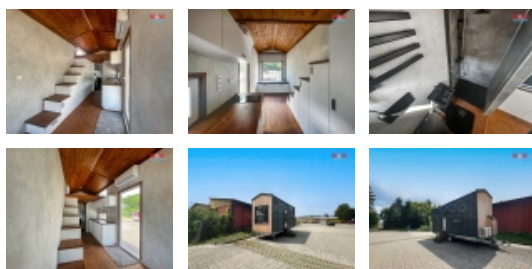

M&M reality holding, a.s.

Prodej mobilheimu, 16 m², Teplice, ul. Dubská

ČÍSLO ZAKÁZKY: 881114 TYP ZAKÁZKY: prodej

LOKALITA: Teplice, Dubská

Prodej mobilheimu, 16 m², Teplice, ul. Dubská

Nabízíme k prodeji moderní Tiny House o výměře 16 m². Možnost k vidění v Teplicích. Tato dřevostavba je k okamžitému nastěhování a nabízí pohodlné celoroční bydlení. Součástí vybavení je moderní kuchyňský kout, koupelna a obývací část, kde vedou schody s maximálním úložným prostorem k posteli. Skvělou výhodou je i tepelná izolace, vytápění a klimatizování pomocí tepelného čerpadla, což zaručuje komfort v každém období. Pokud ještě nemáte pozemek, tak vám rádi pomůžeme sehnat vhodný pozemek. Ideální nabídka pro ty, kteří hledají alternativu např. k chatě s nízkými náklady na provoz. Tiny House je ve velmi dobrém stavu a připraven k okamžitému využití. Více info v RK.

CENA: (za nemovitost) **1 100 000,- Kč**

Nemovitost nabízí

M&M reality holding a. s.

Krakovská 1675/2
Praha - Nové Město
11000

Informace o nemovitosti

Počet podlaží objektu	1
Druh objektu	dřevěná
Stav objektu	velmi dobrý
Vlastnictví	osobní
Umístění objektu	klidná část obce
Vybaveno	Nezařizeno
Topení	Lokální - elektrické Tepelné čerpadlo
Elektrína	230 V
Plyn	Není
Užitná plocha (m ²)	16
Poloha objektu	samostatný