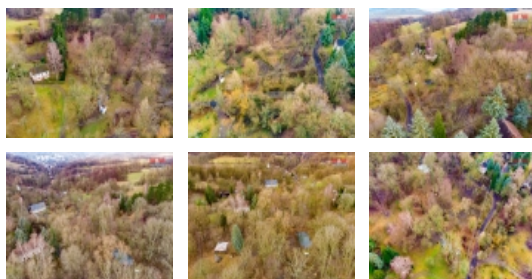

Prodej pozemku k bydlení, 2206 m², Jílové u Děčína

ČÍSLO ZAKÁZKY: 855770 TYP ZAKÁZKY: prodej

LOKALITA: Jílové (okres Děčín), Jílové

Prodej pozemku k bydlení, 2206 m², Jílové u Děčína

Prodej pozemku o velikosti 2206 m² na okraji obce Jílové u Děčína, určeného k výstavbě na základě územního rozhodnutí. Vzdáleného pouhých 5,5 km od města Děčín. Leží na jižním okraji chráněné krajinné oblasti Labských pískovců. Pozemek je veden jako trvalý travní porost. Je obklopen lesem v klidném a krásném prostředí. Možnost rozdělení pozemku na více parcel. Pro více informací nebo sjednání prohlídky nás neváhejte kontaktovat. S případným financováním rádi pomohou v našem hypotečním centru. Více našich nabídek najdete na www.stepanapeta.cz

CENA: (za nemovitost) **2 470 720,- Kč**

Informace o nemovitosti

Stav objektu	velmi dobrý
Vlastnictví	osobní
Vlastní pozemek (m²)	2206
Umístění objektu	okrajová zástavba
Doprava	vlak silnice autobus
Elektřina	na hranici pozemku
Voda	vlastní studna
Občanská vybavenost	Škola Školka Zdravotnická zařízení Pošta Supermarket Kompletní síť obchodů a služeb Kulturní zařízení Sportovní areál

Nemovitost nabízí

M&M reality holding a. s.

Krakovská 1675/2
Praha - Nové Město
11000