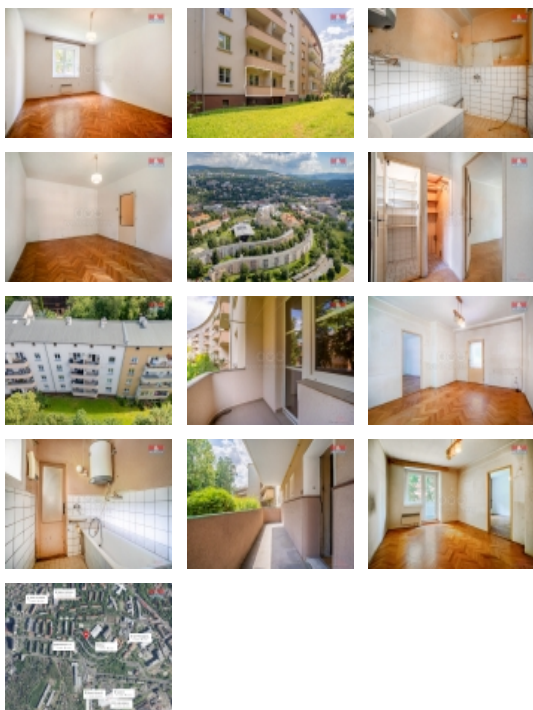

Informace o nemovitosti

Dispozice bytu	2+1
Číslo podlaží v domě	1
Počet podlaží objektu	1
Druh objektu	smíšená
Stav objektu	dobry
Vlastnictví	osobní
Vybavení	sklep
Umístění objektu	klidná část obce