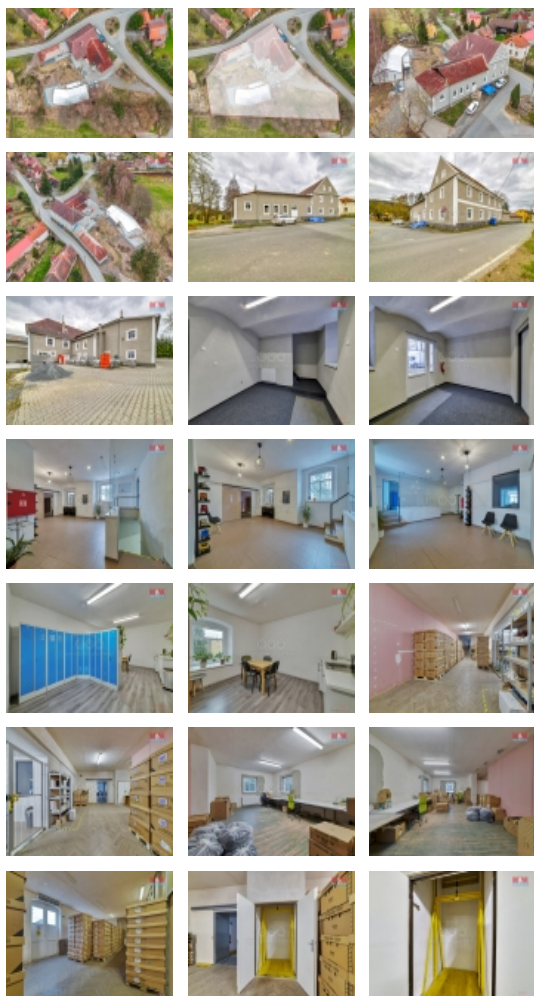

Informace o nemovitosti

Číslo podlaží v domě	2
Počet podlaží objektu	1
Druh objektu	cihlová
Stav objektu	velmi dobrý
Vlastnictví	osobní
Vlastní pozemek (m²)	3504
Umístění objektu	klidná část obce
Topení	Lokální - tuhá paliva