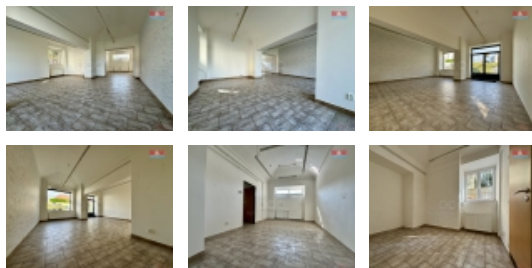

Pronájem obchod a služby, 65 m², Benešov, ul. Tyršova

ČÍSLO ZAKÁZKY: 884361 TYP ZAKÁZKY: pronájem

LOKALITA: Benešov, Tyršova

Pronájem obchod a služby, 65 m², Benešov, ul. Tyršova

Pronájem kancelářských prostor ve spodní části Tyršovy ulice v Benešově. Prostory o ploše 65 m² jsou velmi vzdušné a dobře prosvětlené. Mají výlohu a vchod přímo do rušné části ulice vedle prodejny T-mobile. Pronájem je vhodný především jako kanceláře či obchod. Není vhodné jako prodejna potravin či bistro. Volné ihned.

CENA: (za měsíc) **35 000,- Kč**

Informace o nemovitosti

Číslo podlaží v domě	1
Počet podlaží objektu	2
Druh objektu	cihlová
Stav objektu	velmi dobrý
Vlastnictví	osobní
Umístění objektu	centrum
Telekomunikace	Internet
Topení	Lokální - plynové Ústřední - dálkové
Doprava	vlak silnice MHD autobus
Elektřina	230 V
Voda	dálkový vodovod
Odpad	Městská kanalizace
Plyn	Zaveden

Nemovitost nabízí

M&M reality holding a. s.

Krakovská 1675/2
Praha - Nové Město
11000