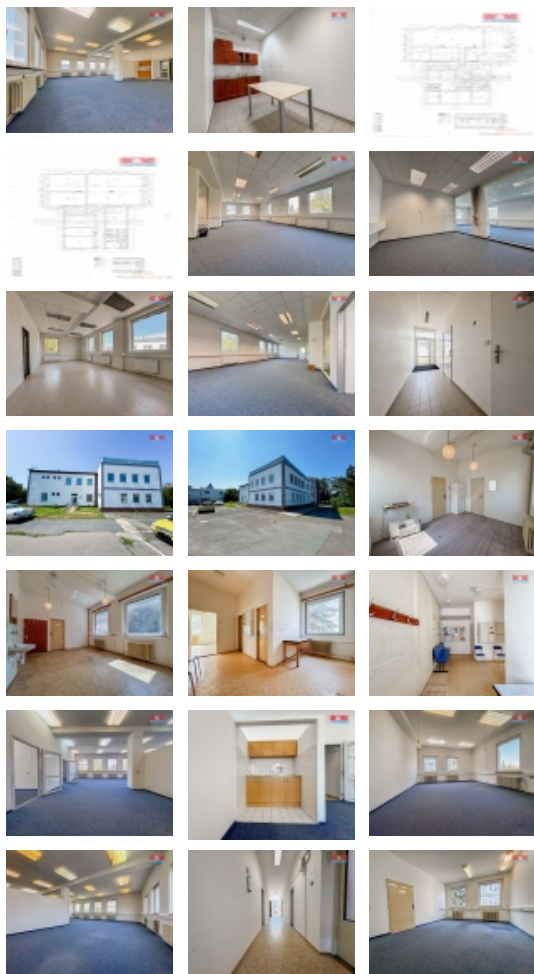

Informace o nemovitosti

Číslo podlaží v domě	2
Počet podlaží objektu	2
Druh objektu	cihlová
Stav objektu	dobrý
Vlastnictví	jiné
Umístění objektu	klidná část obce
Telekomunikace	Internet
Topení	Ústřední - dálkové
Doprava	vlak silnice MHD autobus metro