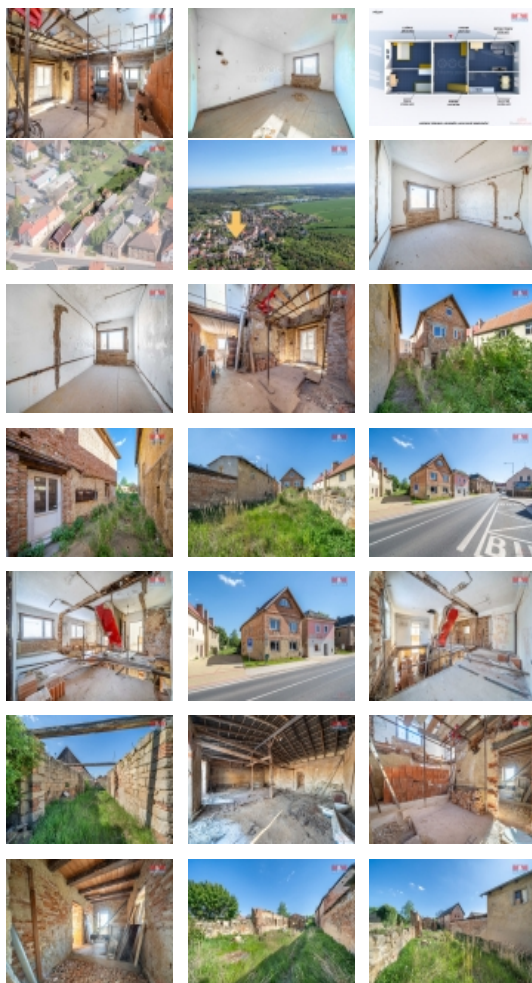

Prodej samostatného RD, 89 m², Jesenice (okres Rakovník)

M&M reality holding, a.s.

Prodej rodinného domu, 89 m², Jesenice, ul. Plzeňská

ČÍSLO ZAKÁZKY: 859738 TYP ZAKÁZKY: prodej

LOKALITA: Jesenice (okres Rakovník), Plzeňská

Prodej rodinného domu, 89 m², Jesenice, ul. Plzeňská

Nabízíme k prodeji hrubou stavbu rodinného patrového domu v obci Jesenice cca 25 minut od Rakovníka o celkové ploše 1352 m². Dispozice domu je řešena jako 3+1 v přízemí a 5+1 v patře, ke stavbě náleží sklep, půdní prostor a stodola. Dům je napojen na elektřinu a veřejnou kanalizaci. Na pozemku studna kopaná. Nová střecha, plastová okna a vchodové dveře jsou již zabudovány. Dům je vhodný pro zájemce kteří si chtějí vytvořit bydlení dle svých představ. Obec Jesenice nabízí sportovní hřiště, kulturní dům a autobusové spojení. Nájezd na dálnici Praha - Karlovy Vary do 10 min. Doporučujeme prohlídku. S financováním Vám rádi pomohou naši finanční specialisté.

CENA: (za nemovitost) **1 800 000,- Kč**

Informace o nemovitosti

Počet podlaží objektu	1
Druh objektu	cihlová
Stav objektu	ve výstavbě (hrubá stavba)
Vlastnictví	osobní
Vlastní pozemek (m ²)	1352
Vybavení	sklep
Umístění objektu	klidná část obce
Doprava	silnice autobus
Elektřina	230 V 380 V
Voda	vlastní studna

Prodej samostatného RD, 89 m2, Jesenice (okres Rakovník)

Nemovitost nabízí

M&M reality holding a. s.

Krakovská 1675/2
Praha - Nové Město
11000

Odpad	Městská kanalizace
Občanská vybavenost	Škola Školka Pošta Kompletní síť obchodů a služeb
Parkování	u domu (veřejné)
Užitná plocha (m2)	89
Inženýrské sítě	Kanalizace
Poloha objektu	samostatný