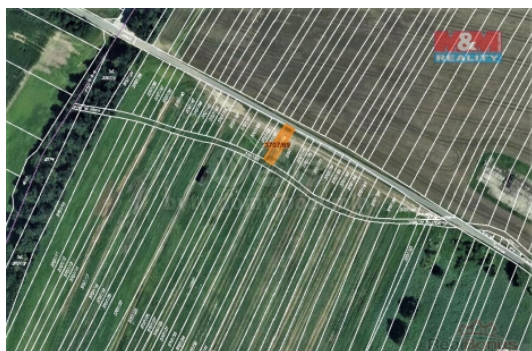

### Prodej pole, 111 m<sup>2</sup>, Vracov

ČÍSLO ZAKÁZKY: 811706 TYP ZAKÁZKY: prodej

LOKALITA: Vracov (okres Hodonín)

#### Prodej pole, 111 m<sup>2</sup>, Vracov

Prodej pozemku o výměře 111 m<sup>2</sup> v katastru obce Vracov. Pozemek je veden jako orná půda, leží na okraji obce a je dostupný z obecní asfaltové komunikace.