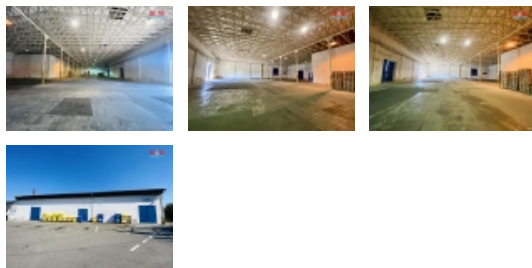

Pronájem skladovacích prostor, Prostějov

M&M reality holding, a.s.

Pronájem skladu, 1110 m², Prostějov

ČÍSLO ZAKÁZKY: 877962 TYP ZAKÁZKY: pronájem

LOKALITA: Prostějov

Pronájem skladu, 1110 m², Prostějov

Rádi bychom Vám nabídli pronájem skladových prostor o celkové rozloze 1110 m² nacházející se na Průmyslové ulici ve městě Prostějov. Tyto prostory poskytují pohodlný přístup přímo z úrovně terénu díky dvojkřídlým vratům umístěným na obou stranách haly. Jejich dispozice je ideální pro společnosti zaměřené na výrobu nebo jako suché skladovací prostory. Majitele upřednostňují pronájem na delší období. Uvedená cena je uvedena bez DPH a nejsou zahrnuty náklady spojené s energiemi. Tato lokalita je výborně dostupná a nachází se v blízkosti nájezdu na dálnici D1, což poskytuje snadný přístup jak k místní, tak i k mezinárodní dopravě. Pro více informací nebo pro domluvení prohlídky nás prosím kontaktujte. Volný od 1.8. 2024.