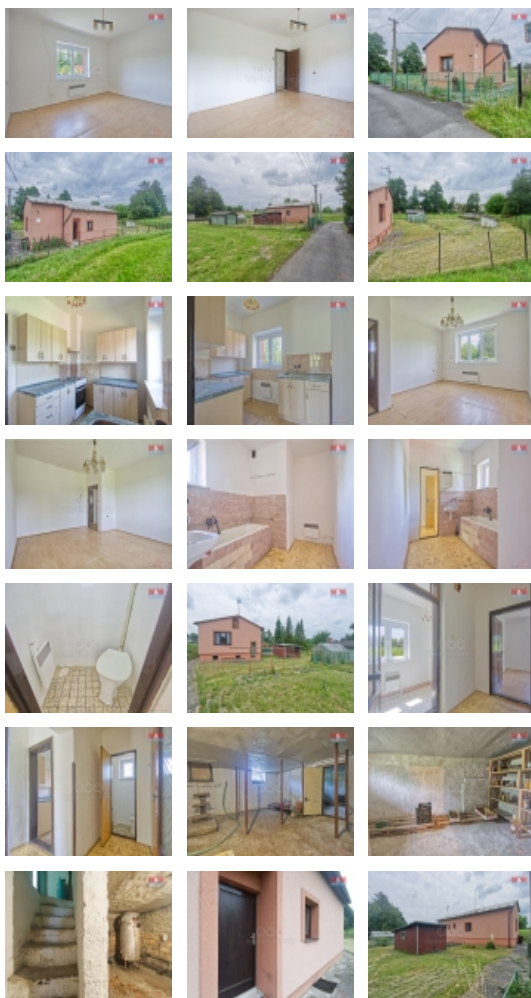

Informace o nemovitosti

Počet podlaží objektu	1
Druh objektu	cihlová
Stav objektu	velmi dobrý
Vlastnictví	osobní
Vlastní pozemek (m²)	1200
Vybavení	zahrada
Umístění objektu	klidná část obce
Topení	Lokální - elektrické
Doprava	silnice autobus
Elektřina	230 V