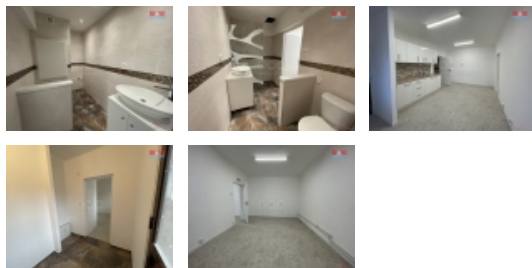

Pronájem nebytových prostor, 46 m?, Karviná - 4, ul. Prameny

ČÍSLO ZAKÁZKY: 862488 TYP ZAKÁZKY: pronájem

LOKALITA: Karviná, Ráj, Prameny

Pronájem nebytových prostor, 46 m?, Karviná - 4, ul. Prameny

Hledáte prostory na pronájem ke svému podnikání? Dovolujeme si Vám nabídnout ve výhradním zastoupení majitele nebytové prostory po celkové rekonstrukci v Karviné - Ráji. Měsíční nájemné činí 9.300,- Kč + energie + (vratná kauce činí 2x nájemné) + provize RK. Bližší informace u makléře. Ihned k dispozici.

CENA: (za měsíc) **9 300,- Kč**

Informace o nemovitosti

Číslo podlaží v domě	1
Počet podlaží objektu	5
Druh objektu	panelová
Stav objektu	velmi dobrý
Vlastnictví	osobní
Umístění objektu	centrum
Telekomunikace	Internet
Topení	Ústřední - dálkové
Doprava	vlak silnice MHD autobus
Elektřina	230 V
Voda	dálkový vodovod
Odpad	Městská kanalizace
Plyn	Zaveden
Občanská vybavenost	Škola Školka Zdravotnická zařízení Pošta Supermarket Kompletní síť obchodů a služeb Kulturní zařízení Sportovní areál

Nemovitost nabízí

M&M reality holding a. s.

Krakovská 1675/2
Praha - Nové Město
11000