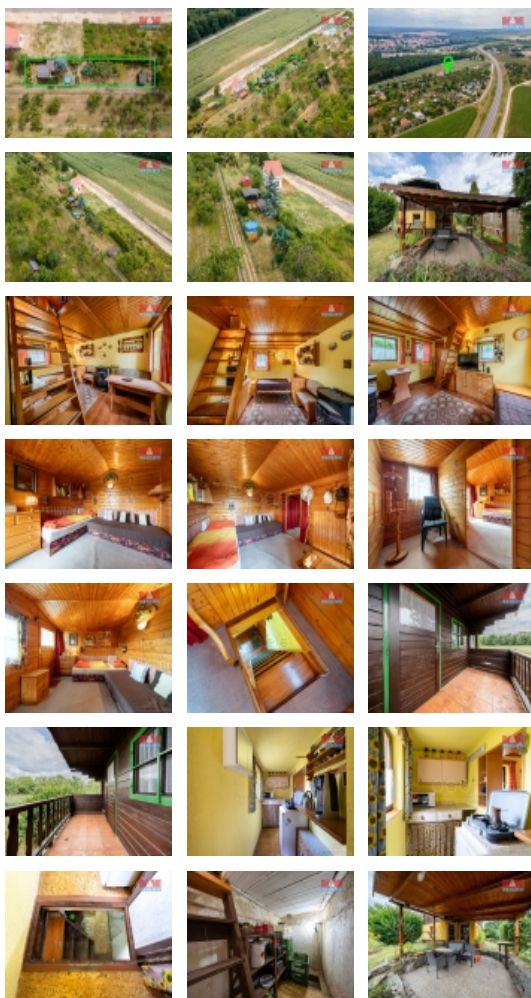

Informace o nemovitosti

Počet podlaží objektu	1
Druh objektu	smíšená
Stav objektu	velmi dobrý
Vlastnictví	osobní
Vlastní pozemek (m²)	580
Vybavení	zahrada
Umístění objektu	samota
Topení	Lokální - tuhá paliva
Elektřina	230 V
Voda	dálkový vodovod
Občanská vybavenost	Škola Školka Zdravotnická zařízení Pošta Kompletní síť obchodů a služeb
Rok kolaudace	1995