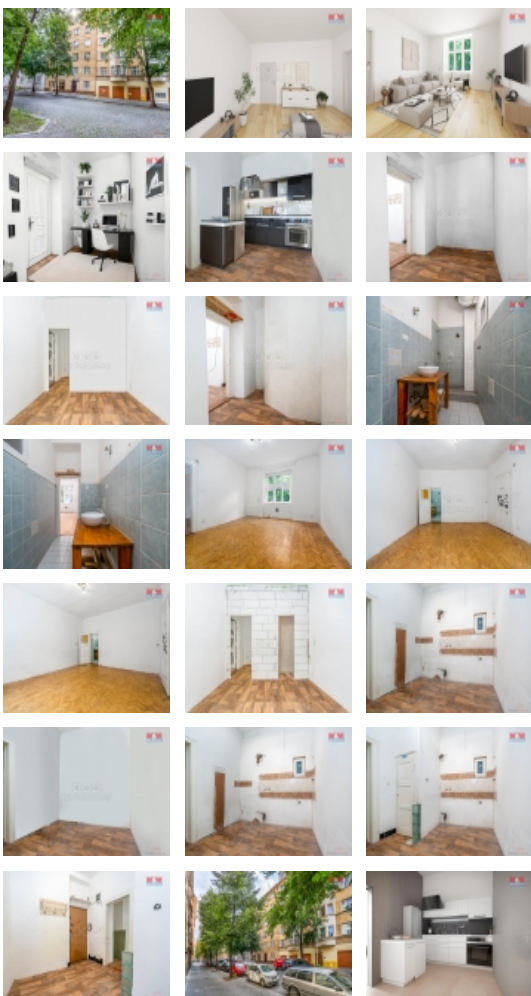

Prodej bytu 3+kk, DV, Praha 3, Žižkov, ul. Roháčova

M&M realty holding, a.s.

Prodej bytu 3+kk, 58 m², Praha, ul. Roháčova

ČÍSLO ZAKÁZKY: 884006 TYP ZAKÁZKY: prodej

LOKALITA: Praha 3, Žižkov, Roháčova

Prodej bytu 3+kk, 58 m², Praha, ul. Roháčova

Nabízíme k prodeji družstevní byt o dispozici 3+kk s užitnou plochou 58 m² v atraktivní lokalitě Prahy 3 - Žižkov. Byt se nachází ve 2. nadzemním podlaží cihlového domu se čtyřmi nadzemními podlažími. Byt je před rekonstrukcí, takže novým majitelům poskytuje neomezené možnosti úprav dle vlastních představ. Nachází se v klidné ulici, což zajišťuje příjemné bydlení v centru města. Okolí nabízí veškerou občanskou vybavenost včetně obchodů, škol a parků. Lokalita je vysoce žádaná díky vynikající dopravní dostupnosti do všech částí Prahy a zároveň poskytuje klidné prostředí pro rodinné bydlení i investiční příležitost. Neváhejte a domluvte si prohlídku ještě dnes!

CENA: (za nemovitost) **6 999 000,- Kč**

Informace o nemovitosti

Dispozice bytu	3+kk
Číslo podlaží v domě	2
Počet podlaží objektu	4
Druh objektu	cihlová
Stav objektu	před rekonstrukcí
Vlastnictví	družstevní
Vybavení	výtah sklep zahrada
Umístění objektu	centrum
Topení	Lokální - plynové Lokální - elektrické Ústřední - plynové
Doprava	vlak silnice MHD autobus metro