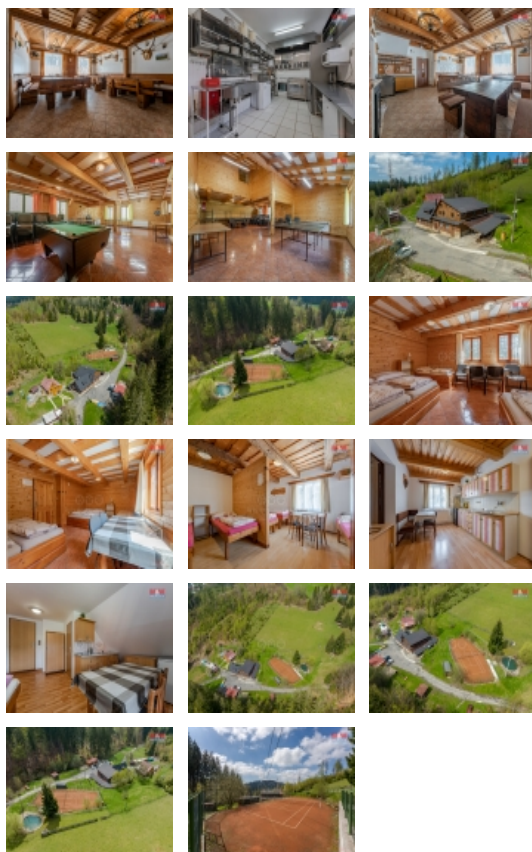

Informace o nemovitosti

Počet podlaží objektu	2
Druh objektu	smíšená
Stav objektu	velmi dobrý
Vlastnictví	osobní
Vlastní pozemek (m²)	13000
Umístění objektu	polosamota
Telekomunikace	Internet
Vybaveno	Nezařizeno
Topení	Lokální - tuhá paliva Lokální - elektrické
Doprava	silnice