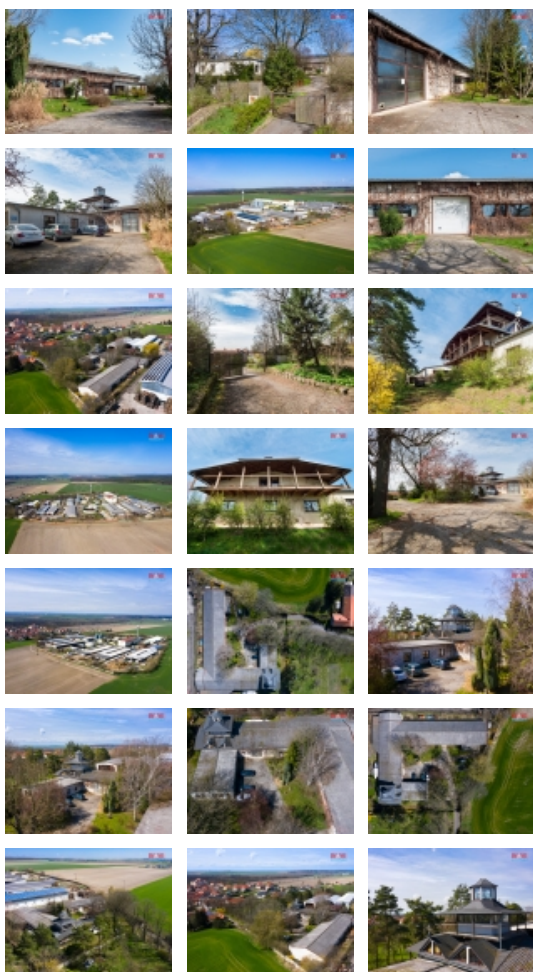

Informace o nemovitosti

Číslo podlaží v domě	1
Počet podlaží objektu	1
Druh objektu	cihlová
Stav objektu	dobrý
Vlastnictví	osobní