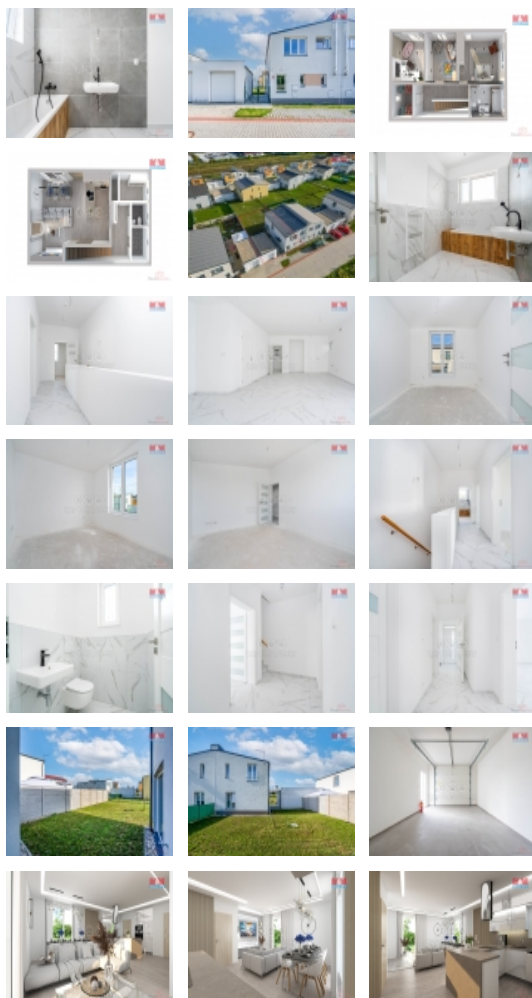

Informace o nemovitosti

Počet podlaží objektu	2
Druh objektu	cihlová
Stav objektu	novostavba
Vlastnictví	osobní
Vlastní pozemek (m²)	281
Vybavení	zahrada
Umístění objektu	klidná část obce