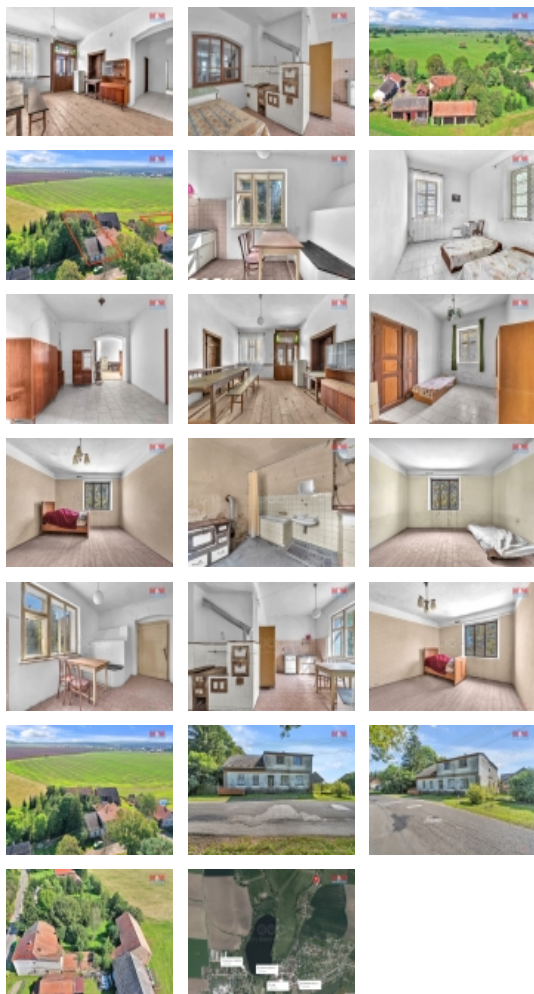

### Prodej zemědělské usedlosti, 279 m<sup>2</sup>, Vysoké Veselí

ČÍSLO ZAKÁZKY: 882315 TYP ZAKÁZKY: prodej

LOKALITA: Vysoké Veselí, Veselská Lhota (okres Jičín)

#### Prodej zemědělské usedlosti, 279 m<sup>2</sup>, Vysoké Veselí

Nabízíme k prodeji prostornou zemědělskou usedlost dříve užívanou jako hostinec v obci Veselská Lhota s celkovou užitnou plochou 279 m<sup>2</sup>. Tato usedlost se nachází na polosamotě a poskytuje dostatek soukromí pro vaše konání či podnikání. Celková plocha pozemku je 2861 m<sup>2</sup>. K nemovitosti náleží také sklep, půda, stodola a bývalé chlévy určené spíše k odstranění. Občanská vybavenost včetně mateřské školky a základní školy je dostupná v nedalekém Vysokém Veselí. Díky své poloze a velké užitné ploše je tato usedlost ideální pro zájemce hledající klidné bydlení nebo prostor pro podnikatelské záměry. Domluvte si prohlídku této jedinečné nemovitosti a proměňte své sny v realitu!

Prodej Vysoké Veselí, Veselská Lhota (okres Jičín)

**Nemovitost nabízí**

**M&M reality holding a. s.**

Krakovská 1675/2  
Praha - Nové Město  
11000

Voda	dálkový vodovod
Odpad	Septik
Parkování	kryté stání
Počet míst k parkování	10
Ostatní	Plot
Užitná plocha (m2)	279
Poloha objektu	samostatný