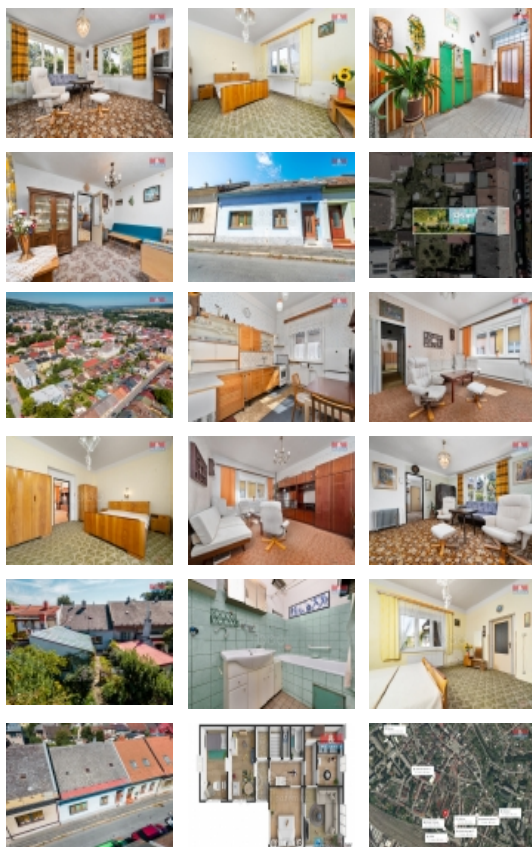

Prodej řadového RD, 103 m², Česká Třebová (okres Ústí nad Orlicí)

M&M reality holding, a.s.

Prodej rodinného domu, 325 m², Česká Třebová

ČÍSLO ZAKÁZKY: 880482 TYP ZAKÁZKY: prodej

LOKALITA: Česká Třebová (okres Ústí nad Orlicí),
Vinohradská

Prodej rodinného domu, 325 m², Česká Třebová

Hledáte už delší dobu rodinný dům v centru České Třebové, navíc se zahradou? Tak Vás tato novinka určitě zaujme. Nabízíme Vám ke koupi rodinný dům na ulici Vinohradská v České Třebové. Dispozice: vstupní chodba, kuchyň, obývací pokoj, ložnice, koupelna, WC a dva pokoje. K domu náleží půda, kde se nachází jedna obytná místnost a zahrada. Je určen k okamžitému nastěhování a poté si ho můžete postupně zrekonstruovat dle svých představ. Vytápění a ohřev vody je plynovým kotlem. Dům je napojen na veřejnou kanalizaci a vodovod. Zastavěná plocha domu je 199 m², zahrada má 126 m². Parkování je možné před domem. Občanská vybavenost v dosahu. S financováním Vám může pomoci naše hypocentrum. Pokud Vás tato novinka zaujala, neváhejte si zavolat pro více informací a domluvit si svůj termín prohlídky, budeme se na Vás těšit.

CENA: (za nemovitost) **4 295 000,- Kč**

Informace o nemovitosti

Počet podlaží objektu	2
Druh objektu	cihlová
Stav objektu	dobrý
Vlastnictví	osobní
Vlastní pozemek (m ²)	199
Vybavení	zahrada
Umístění objektu	centrum
Telekomunikace	Telefon
Topení	Lokální - plynové Ústřední - dálkové