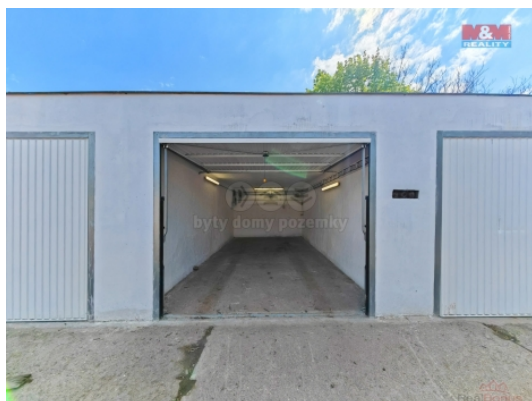

## Pronájem garáže, 18 m?, Jičín, ul. Poděbradova

ČÍSLO ZAKÁZKY: 869409 TYP ZAKÁZKY: pronájem

LOKALITA: Jičín, Poděbradova

### Pronájem garáže, 18 m?, Jičín, ul. Poděbradova

Pronájem garáží v okrajové části města Jičín - Nové Město. K dispozici je 6 garáží o užitné ploše 18 m?. Všechny jsou vybaveny vodou a elektřinou s vyúčtováním dle spotřeby. Garáže se nachází na pozemku o velikosti 384 m? a jsou ve velmi dobrém stavu. Pronajímají se jednotlivě, přičemž každá nabízí flexibilní prostor pro vaše podnikání.