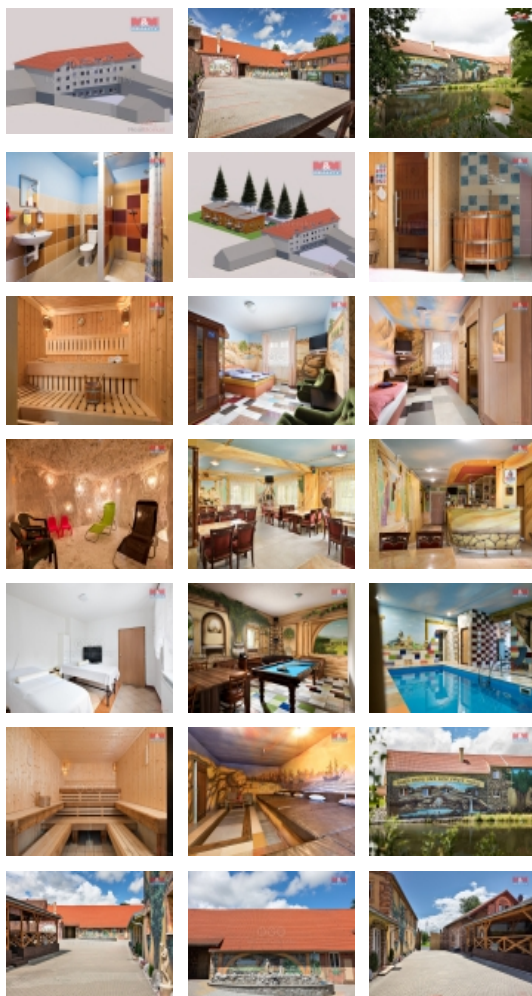

Nabízíme k prodeji zavedený a plně vybavený Wellness klub s restaurací v obci Malý Malahov s pozemkem o celkové výměře 5.177 m², s možností přestavby nevyužitě budovy na bytový dům a přístavbu řadového domu o osmi bytových jednotkách. V areálu naleznete parkoviště, garáž i nádherné letní posezení s cihlovým grilem. V prvním poschodí hlavní budovy najdeme recepci a osm luxusně vybavených pokojů s vlastní saunou. Dále pak reprezentativní byt pro vedení o velikosti 148 m² se samostatnou kanceláří a vlastním fitness. Přízemí penzionu je vybaveno bazénem navazujícím na salónek. Jistě zaujmou i dvě solné jeskyně, sauny, kulečnická a masážní místnosti. Další prostory umožňují využití za účelem kongresů, koncertů, rodinné sídlo nebo eko farma. Celý areál je kompletně zrekonstruován a vybaven kamerovým systémem EZS. Objekt se prodává v provozu jako Wellness klub, SPA salon včetně kompletního zařízení, všech plánů, souhlasů a certifikátů. Je tedy okamžitě možné navázat na fungující business model.

Informace o nemovitosti

Počet podlaží objektu	1
Druh objektu	cihlová
Stav objektu	velmi dobrý
Vlastnictví	osobní
Vlastní pozemek (m ²)	5177
Vybavení	sklep
Umístění objektu	klidná část obce
Telekomunikace	Telefon
Vybaveno	Nezařizeno