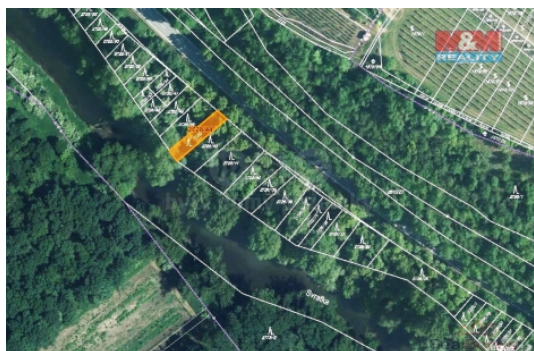

### Prodej lesa, 232 m<sup>2</sup>, Židlochovice

ČÍSLO ZAKÁZKY: 860053 TYP ZAKÁZKY: prodej

LOKALITA: Židlochovice (okres Brno-venkov)

#### Prodej lesa, 232 m<sup>2</sup>, Židlochovice

Prodej pozemku o výměře 232 m<sup>2</sup> v katastru obce Židlochovice. Jedná se o lesní pozemek, který leží u řeky Svratky.

CENA: (za nemovitost) **326 000,- Kč**

### Informace o nemovitosti

Stav objektu	velmi dobrý
Vlastnictví	osobní
Vlastní pozemek (m <sup>2</sup> )	232
Umístění objektu	okrajová zástavba
Doprava	silnice autobus
Občanská vybavenost	Kulturní zařízení Sportovní areál
Parkování	u domu (veřejné)
Druh pozemku	les