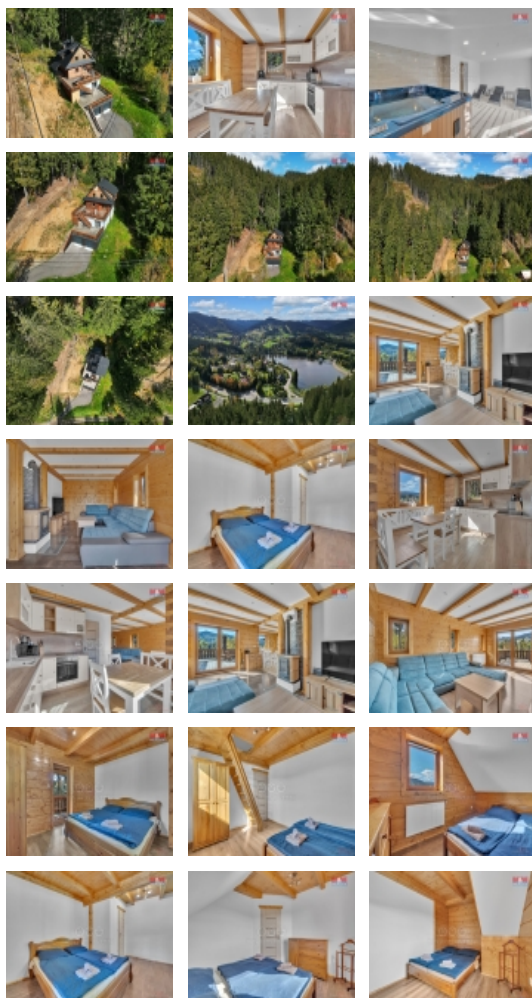

Prodej rekreačního objektu, Horní Bečva (okres Vsetín)

M&M reality holding, a.s.

Prodej chaty v Horní Bečvě

ČÍSLO ZAKÁZKY: 815513   TYP ZAKÁZKY: prodej

LOKALITA: Horní Bečva (okres Vsetín)

Prodej chaty v Horní Bečvě

Nabízíme k prodeji luxusní chatu k celoročnímu užívání s rodinným wellness v malebné horské obci Horní Bečva v okrese Vsetín. Obec leží v chráněné krajinné oblasti Moravskoslezské Beskydy asi 13 km od Rožnova pod Radhoštěm. Kapacitně je tato chata disponována pro 10 osob a novému majiteli může sloužit jak k osobnímu užívání tak ke komerčním pronájmům. Součástí prodeje je také rezervační systém včetně webových stránek a vybavení chaty s designovým krbem a veškerým nábytkem vyhotoveným na míru. Dále je také k dispozici wellness s vířivou vanou, saunou a prostornou odpočívárnou se sociálním zařízením. V blízkosti chaty se nachází vodní nádrž Horní Bečva pro letní koupání. V zimních měsících je v okolí několik moderních Ski areálů.

Informace o nemovitosti

Počet podlaží objektu	1
Druh objektu	cihlová
Stav objektu	velmi dobrý
Vlastnictví	osobní
Vlastní pozemek (m2)	814
Umístění objektu	klidná část obce
Užitná plocha (m2)	134
Poloha objektu	samostatný