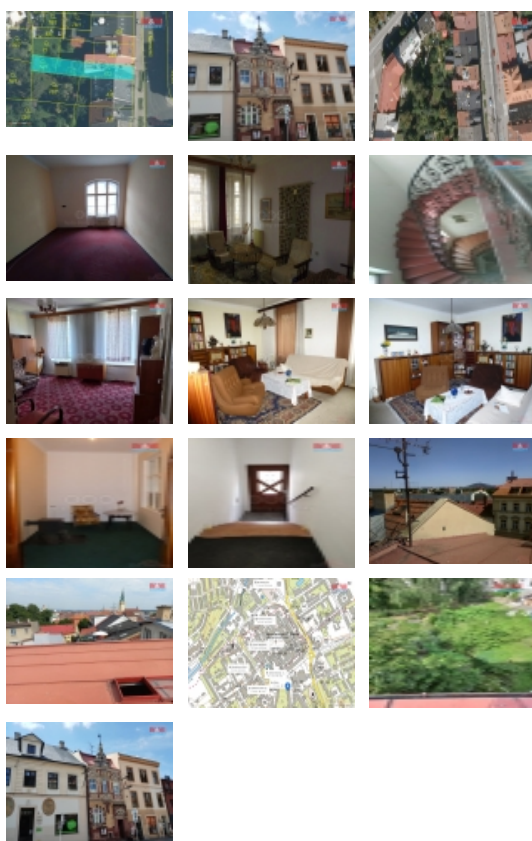

Chcete žít v historickém domě v centru Nového Jičína? Bydlet či pracovat v domě, který přímo nabízí úpravy při zachování historického rázu této stavby? Pak je naše nabídka určena přímo vám. Nabízíme k prodeji třípodlažní dům se zahradou v přímém dosahu centra města a veškeré občanské vybavenosti. V každém z těchto podlaží se nachází obytné místnosti i soc. zařízení. Dům v udržovaném stavu nabízí široké možnosti využití dle představ nového majitele. Více info u makléře. Doporučujeme prohlídku této ojedinělé nemovitosti.

Prodej řadového RD, 223 m2, Nový Jičín

Nemovitost nabízí

M&M reality holding a. s.

Krakovská 1675/2
Praha - Nové Město
11000

Realitní makléř

Galiová Olga

Telefon: 296 399 006
info@mmreality.cz

Elektřina	230 V 380 V
Voda	dálkový vodovod
Odpad	Městská kanalizace
Plyn	Zaveden
Občanská vybavenost	Škola Školka Zdravotnická zařízení Pošta Supermarket Kompletní síť obchodů a služeb Kulturní zařízení Sportovní areál
Rok rekonstrukce	2015
Rok kolaudace	1905
Parkování	venkovní stání
Počet míst k parkování	1
Zdroj teplé vody	karma kotel
Ostatní	Plot
Užitná plocha (m2)	223
Inženýrské sítě	Vodovod Kanalizace Plyn Elektřina
Poloha objektu	řadový