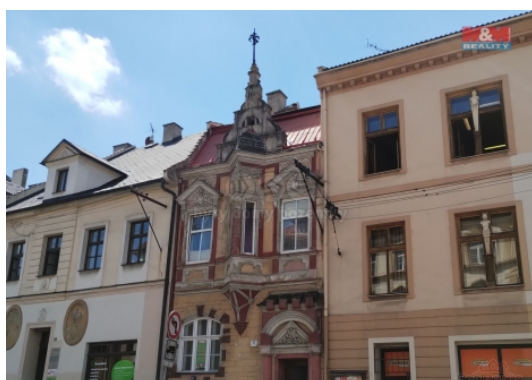

Prodej řadového RD, 223 m², Nový Jičín

M&M reality holding, a.s.

Prodej rodinného domu, 223 m², Nový Jičín, ul. K Nemocnici

ČÍSLO ZAKÁZKY: 881919 TYP ZAKÁZKY: prodej

LOKALITA: Nový Jičín, K Nemocnici

Prodej rodinného domu, 223 m², Nový Jičín, ul. K Nemocnici

Chcete žít v historickém domě v centru Nového Jičína? Bydlet či pracovat v domě, který přímo nabízí úpravy při zachování historického rázu této stavby? Pak je naše nabídka určena přímo vám. Nabízíme k prodeji třípodlažní dům se zahradou v přímém dosahu centra města a veškeré občanské vybavenosti. V každém z těchto podlaží se nachází obytné místnosti i soc. zařízení. Dům v udržovaném stavu nabízí široké možnosti využití dle představ nového majitele. Více info u makléře. Doporučujeme prohlídku této ojedinělé nemovitosti.

Prodej řadového RD, 223 m2, Nový Jičín

Nemovitost nabízí

M&M reality holding a. s.

Krakovská 1675/2
Praha - Nové Město
11000

Realitní makléř

Galiová Olga

Telefon: 296 399 006
info@mmreality.cz

Elektřina	230 V 380 V
Voda	dálkový vodovod
Odpad	Městská kanalizace
Plyn	Zaveden
Občanská vybavenost	Škola Školka Zdravotnická zařízení Pošta Supermarket Kompletní síť obchodů a služeb Kulturní zařízení Sportovní areál
Rok rekonstrukce	2015
Rok kolaudace	1905
Parkování	venkovní stání
Počet míst k parkování	1
Zdroj teplé vody	karma kotel
Ostatní	Plot
Užitná plocha (m2)	223
Inženýrské sítě	Vodovod Kanalizace Plyn Elektřina
Poloha objektu	řadový