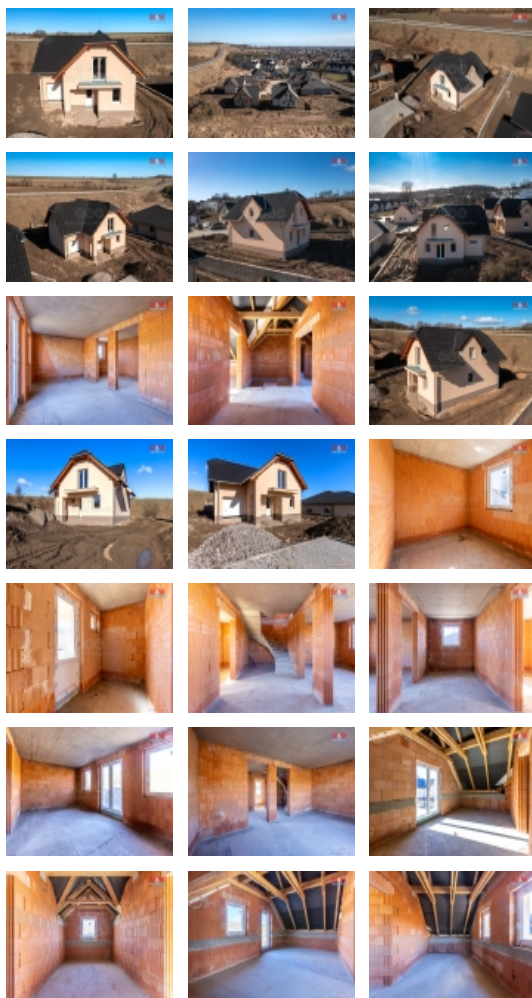

Nabízíme Vám k prodeji na exkluzivní adrese nádherný samostatný patrový dům ve výstavbě typu Premium s garáží s užitnou plochou 168 m², na pozemku 824 m², s dispozicí 6+1. Dům se prodává bez vnitřních dispozic jako holodům. Nemovitost je možno předat v provedení na klíč s navýšením ceny o 2,6 milionu. Dům se nachází na okraji zástavby. Křivoklátské lesy, řeka Berounka je autem 15 minut, hrad Křivoklát takéž. Dopravní dostupnost: 35 km od Prahy, 14 km od Kladna, 16 km od Slaného a 19 km od Rakovníka. Nádherná příroda ve spojení perfektní dostupnosti a občanské vybavenosti dělá z této nemovitosti opravdový skvost pro moderní bydlení. Pro další informace mě neváhejte kontaktovat.

Prodej samostatného RD, 168 m2, Lány (okres Kladno)

Nemovitost nabízí

M&M reality holding a. s.

Krakovská 1675/2
Praha - Nové Město
11000

Rok kolaudace	2024
Počet míst k parkování	3
Užitná plocha (m2)	168
Inženýrské sítě	Vodovod Kanalizace Elektřina
Poloha objektu	samostatný