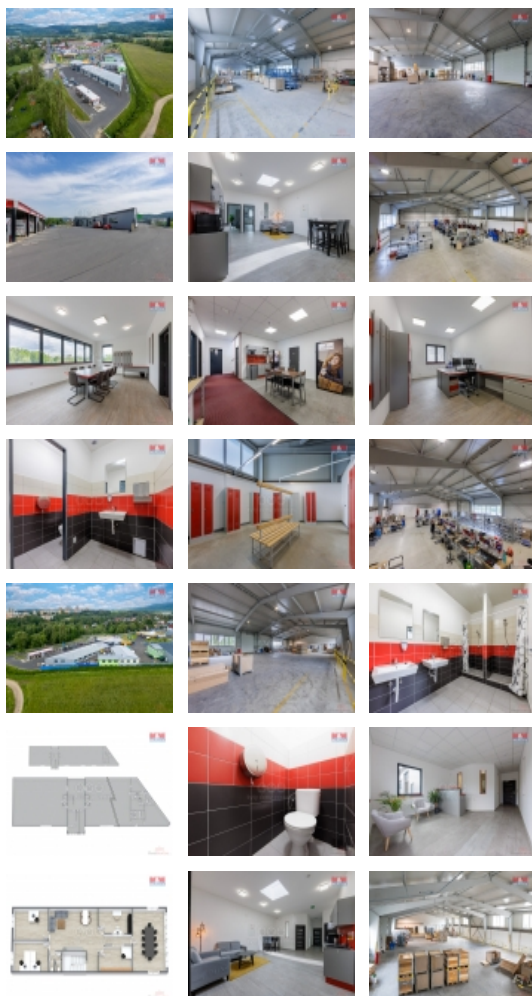

Pronájem obchod a služby, 1828 m², Dolní Rychnov

Potřebujete výrobní objekt, sklad nebo obchod? Máme pro vás vše pod jednou střechou!

Exkluzivní příležitost, kterou si nesmíte nechat ujít!

Představujeme vám jedinečnou šanci pronajmout si nemovitost o rozloze 1829 m² v srdci Sokolova. Tento objekt je strategicky umístěn v průmyslové zóně Sokolova, což zajišťuje vynikající dostupnost pro dopravu a logistiku. Díky blízkosti dálnice a hlavních silničních tahů vás čeká rychlý a efektivní přístup k vašim zákazníkům a obchodním partnerům.

Nemovitost s celkovou plochou 1829 m² nabízí tento objekt dostatek místa pro různé typy výroby, skladování nebo jiné komerční využití. Určitě oceníte dostatek parkovacích míst.

Plánujete růst? Tento výrobní objekt nabízí možnost budoucího rozšíření, což vám umožní snadno a bez komplikací přizpůsobit prostor rostoucím potřebám vašeho podnikání.

Pronájem obchodních prostor, Dolní Rychnov (okres Sokolov)

Nemovitost nabízí

M&M reality holding a. s.

Krakovská 1675/2
Praha - Nové Město
11000

Odpad	ČOV pro celý objekt
Plyn	Zaveden
Rok rekonstrukce	2023
Rok kolaudace	2021
Počet míst k parkování	20
Zdroj teplé vody	kotel
Užitná plocha (m2)	1828
Inženýrské sítě	Plyn
Druh prostor	Obchodní