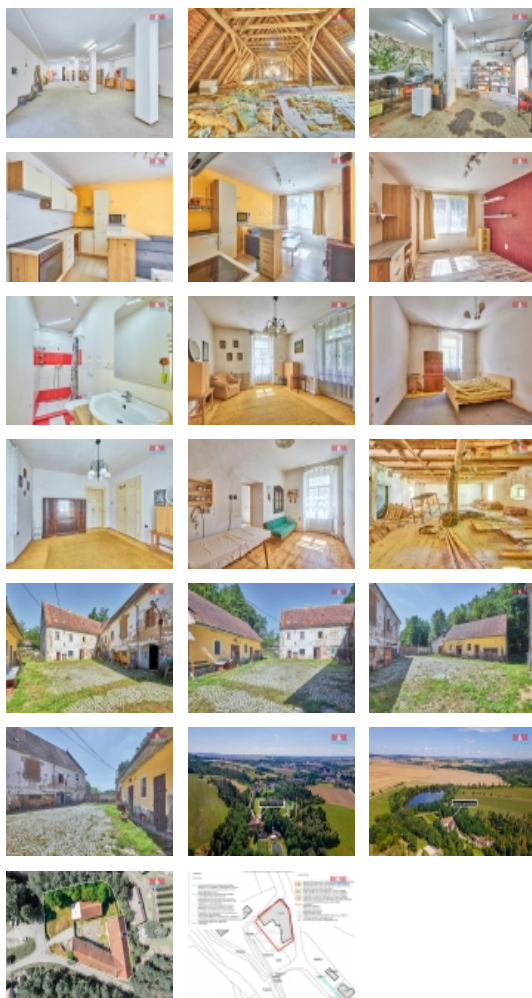

Informace o nemovitosti

Číslo podlaží v domě	1
Počet podlaží objektu	3
Druh objektu	smíšená
Stav objektu	před rekonstrukcí
Vlastnictví	osobní
Vlastní pozemek (m²)	2041
Umístění objektu	okrajová zástavba
Topení	Lokální - tuhá paliva
Doprava	silnice
Elektřina	230 V 380 V
Voda	vlastní studna