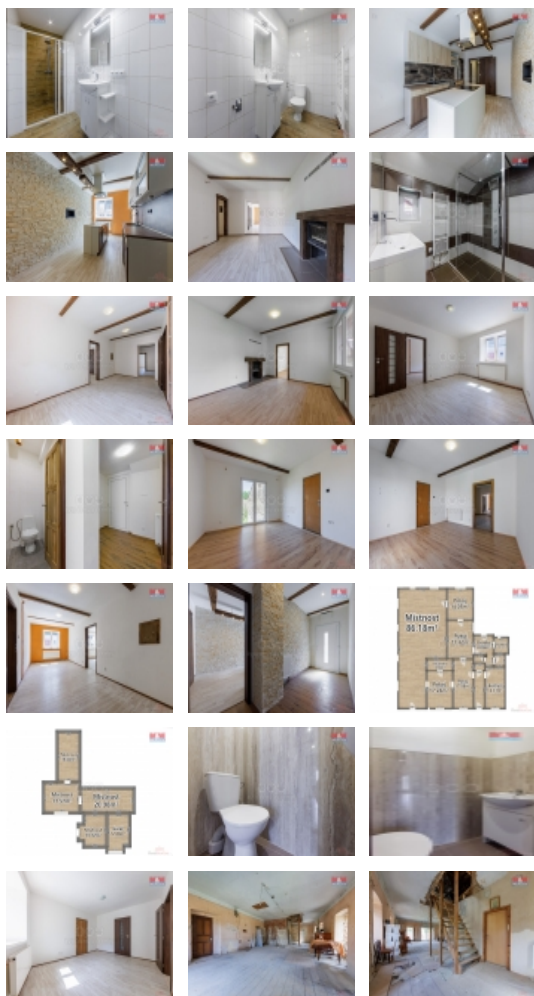

Informace o nemovitosti

Počet podlaží objektu	1
Druh objektu	cihlová
Stav objektu	dobrý
Vlastnictví	osobní
Vlastní pozemek (m²)	533
Vybavení	sklep
Umístění objektu	centrum