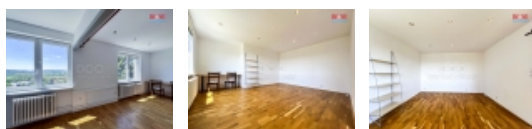

Pronájem bytu 1+kk, DV, Slapy (okres Praha-západ)

M&M reality holding, a.s.

Pronájem bytu 1+kk, 39 m², Slapy

ČÍSLO ZAKÁZKY: 877722 TYP ZAKÁZKY: pronájem

LOKALITA: Slapy (okres Praha-západ)

Pronájem bytu 1+kk, 39 m², Slapy

Dovolují si Vám nabídnout k podnájmu velice pěkný byt o dispozici 1+kk o výměře 39 m². K bytu náleží také sklep v 1. PP domu o výměře 5 m². Byt se nachází ve 4. NP udržovaného cihlového domu z 80.let. V domě není výtah. Dispozici tvoří: vstupní chodba s vestavěnými skříněmi, koupelna se sprchovým koutem a vstupem na WC. Centrem bytu je prostorný pokoj propojený s kuchyní, prostory lze oddělit případně závěsem. Okna bytu jsou orientována na slunnou jižní stranu, tedy je zde dostatek světla. Byt je vytápěn dálkově (kotel v domě) a ohřev vody je zajištěn vl. bojlerem. Byt prošel nedávno vkusnou rekonstrukcí a je vybaven kuchyňskou linkou s vestavěnými spotřebiči a vestavěnými skříněmi v chodbě. Díky své poloze v klidné části obce Slapy poskytuje tento byt ideální zázemí pro odpočinek od ruchu města, přičemž všechny potřebné služby jsou stále na dosah. K nastěhování ihned. Menší vychovaný pes není překážkou. Bezproblémové parkování u domu.

CENA: (za měsíc) **13 000,- Kč**

Informace o nemovitosti

Dispozice bytu	1+kk
Číslo podlaží v domě	4
Počet podlaží objektu	1
Druh objektu	cihlová
Stav objektu	velmi dobrý
Vlastnictví	družstevní
Vybavení	sklep
Umístění objektu	klidná část obce
Telekomunikace	Telefon Internet