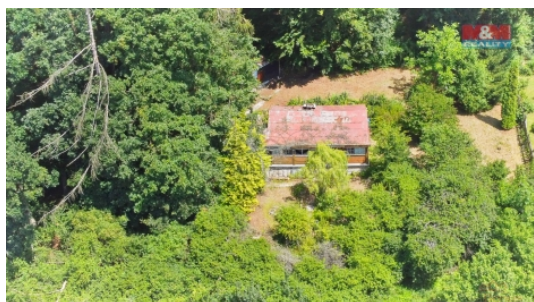

Prodej pozemku k bydlení, 599m², Lázně Bělohrad - Brtev

ČÍSLO ZAKÁZKY: 878021 TYP ZAKÁZKY: prodej

LOKALITA: Lázně Bělohrad, Brtev (okres Jičín), Brtev

Prodej pozemku k bydlení, 599m², Lázně Bělohrad - Brtev

Hledáte místo pro váš odpočinek, klid a soukromí na polosamotě a zároveň i v docházkové vzdálenosti od lázeňské promenády a zámeckého parku? Pak pro vás máme jedinečnou nabídku. Nabízíme vám ke koupi zahradu, nacházející se ve vyhledávané lokalitě Brtev, obklopené krásnou přírodou s výhledem na Lázně Bělohrad. Velkým bonusem pro budoucí rekreaci je na pozemku postavená chata s číslem popisným, určená k celkové rekonstrukci, která tak dává novému majiteli jedinečnou šanci přetvořit ji dle svého vkusu a vytvořit tak svoje vysněné útočiště daleko od městského ruchu. Nečekejte a využijte této unikátní nabídky k vytvoření svého relaxačního úkrytu!

CENA: (za nemovitost) **1 280 000,- Kč**

Nemovitost nabízí

M&M realty holding a. s.

Krakovská 1675/2
Praha - Nové Město
11000

Informace o nemovitosti

Stav objektu	dobrý
Vlastnictví	osobní
Vlastní pozemek (m²)	599
Umístění objektu	samota
Druh pozemku	pro bydlení