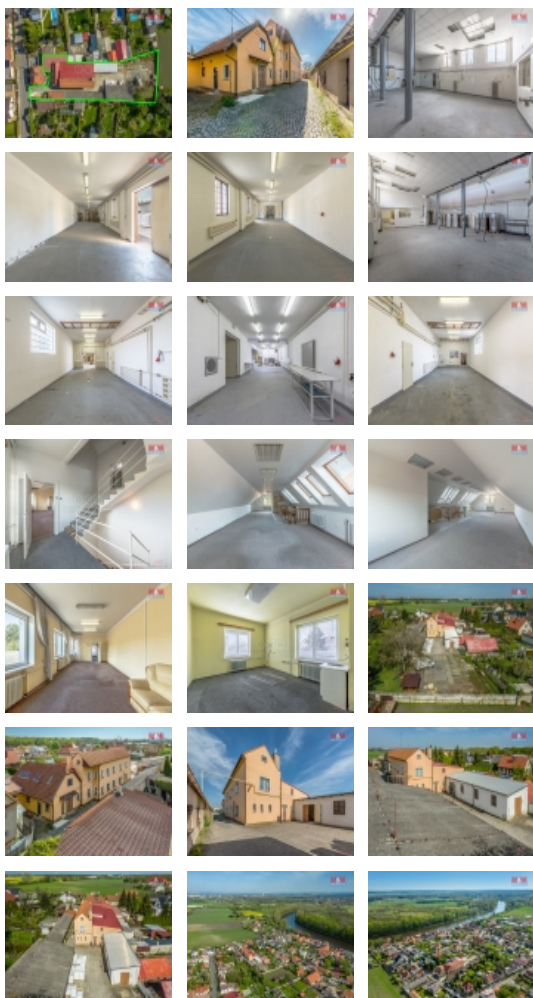

#### Prodej výrobního objektu, Kostelec nad Labem, ul. K Labi

Prodej výrobního objektu zkolaudovaného na potravinářskou výrobu v obci Kostelec nad Labem. Objekt je na pozemku o celkové ploše 2433 m<sup>2</sup> s tím, že se skládá z výrobní části, kanceláří a skladů. Na pozemku je z větší části zpevněný povrch a umožňuje parkování více aut. Komplex je napojen na plyn, elektřinu, vodovod, kanalizaci a zároveň má svou studnu. Bližší informace v RK.

#### Informace o nemovitosti

Počet podlaží objektu	2
Druh objektu	cihlová
Stav objektu	dobrý
Vlastnictví	osobní
Vlastní pozemek (m <sup>2</sup> )	2433
Umístění objektu	centrum
Topení	Lokální - plynové Lokální - elektrické
Doprava	silnice
Elektřina	230 V 380 V
Voda	dálkový vodovod
Plyn	Zaveden
Parkování	venkovní stání
Počet míst k parkování	5
Zdroj teplé vody	kotel
Užitná plocha (m <sup>2</sup> )	1350
Inženýrské sítě	Vodovod Kanalizace Plyn Elektřina