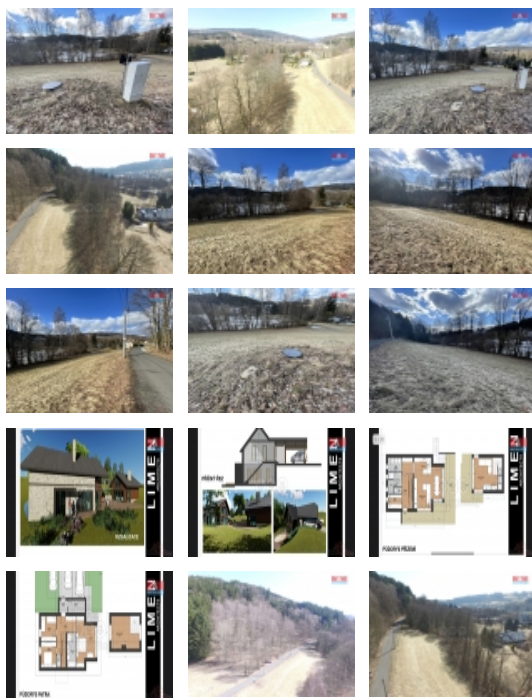

Prodej pozemku , určený k výstavbě RD, Plavy, Haratice (okres Jablonec nad Nisou)

M&M reality holding, a.s.

Prodej pozemku k bydlení, 2475 m², Plavy - Haratice

ČÍSLO ZAKÁZKY: 818111 TYP ZAKÁZKY: prodej

LOKALITA: Plavy, Haratice (okres Jablonec nad Nisou)

Prodej pozemku k bydlení, 2475 m², Plavy - Haratice

Nabízíme k prodeji pozemek určený ke stavbě rodinného domu v klidné části obce Plavy, místní části Haratice. Pozemek je mírně svažité, přístupný z asfaltové celoročně udržované cesty, na okraji obce. Zadní hranici lemuje malý les. Na pozemek je přivedena voda a elektřina, odpad musí být řešen vlastní čističkou. Součástí prodeje je studie rodinného domu s vedlejší stavbou. Hezké klidné místo v blízkosti mnoha ski areálů, vhodné k trvalému bydlení i rekreaci.

CENA: (za nemovitost) **3 999 000,- Kč**

Informace o nemovitosti

Stav objektu	dobrý
Vlastnictví	osobní
Vlastní pozemek (m ²)	2475
Umístění objektu	okrajová zástavba
Doprava	vlak silnice autobus
Elektřina	230 V 380 V na hranici pozemku
Voda	dálkový vodovod na hranici
Plyn	Není
Druh pozemku	pro bydlení