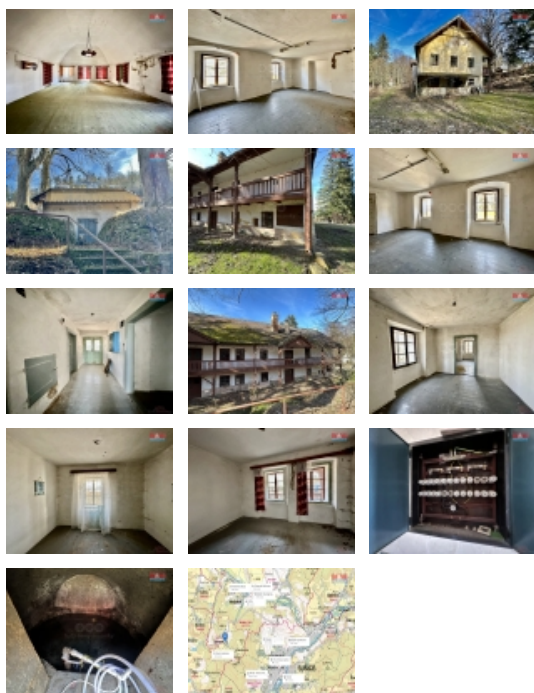

Prodej historického objektu, 450 m², Hrádek - Wodolenka

Nabízíme vám ojedinělou příležitost ke koupi historického objektu s lázeňskou historií v okrajové části obce Odolenov pod rozhlednou Svatobor u Sušice. Tento dvoupodlažní dům má celkem 16 místností a vyžaduje celkovou rekonstrukci. V prvním nadzemním podlaží se nacházela bývalá kuchyně, sklady a několik menších místností. V druhém podlaží najdete velkou společenskou místnost a několik ubytovacích pokojů. Budova není památkově chráněná, což vám poskytuje svobodu při plánovaných úpravách. Součástí objektu je zachovaný původní horkovzdušný rozvod (bez zdroje). Na pozemku o celkové ploše 2.755 m² je i samostatně stojící klenutý sklípek. Celá nemovitost má zastavěnou plochu 369 m² a skýtá spoustu možností k využití. Dům je napojen na silný vodní pramen Wodolenka, který souvisí s jeho lázeňskou historií. Umístění na polosamotě zaručuje klid a soukromí. Cena na vyžádání. Pro více informací kontaktujte naši makléřku.

Informace o nemovitosti

Číslo podlaží v domě	1
Počet podlaží objektu	2
Druh objektu	smíšená
Stav objektu	před rekonstrukcí
Vlastnictví	osobní
Vlastní pozemek (m ²)	2755
Vybavení	balkon sklep
Umístění objektu	polosamota
Telekomunikace	Internet

Topení	Jiné
Doprava	silnice
Elektřina	230 V 380 V
Voda	zdroj pro celý objekt vlastní studna
Odpad	ČOV pro celý objekt
Rok rekonstrukce	1960
Rok kolaudace	1800
Parkování	venkovní stání
Orientace	
Počet míst k parkování	2
Užitná plocha (m2)	450
Komunikace	betonová
Druh pozemku	trvalý travní porost
Inženýrské sítě	Vodovod Kanalizace Elektřina