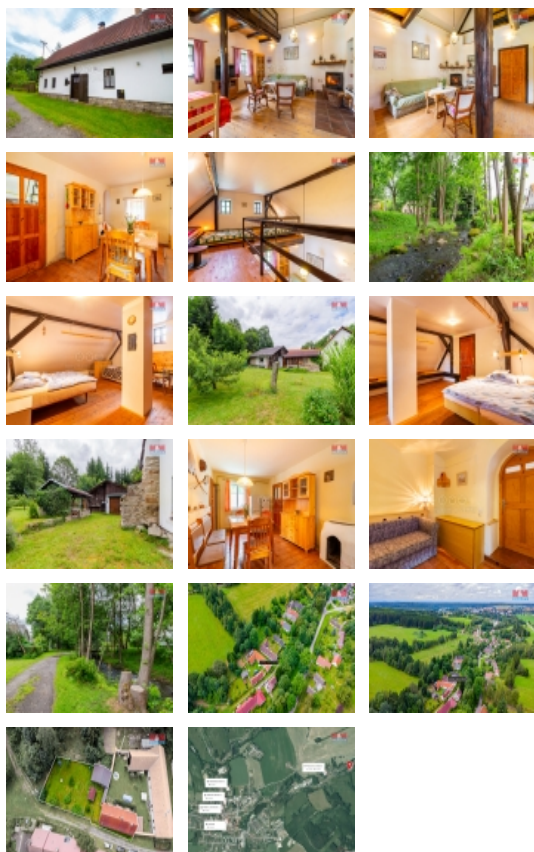

Informace o nemovitosti

Počet podlaží objektu	2
Druh objektu	smíšená
Stav objektu	dobrý
Vlastnictví	osobní
Vlastní pozemek (m²)	737
Vybavení	zahrada
Umístění objektu	klidná část obce
Topení	Lokální - plynové Lokální - tuhá paliva
Doprava	silnice autobus
Elektřina	230 V 380 V
Voda	dálkový vodovod