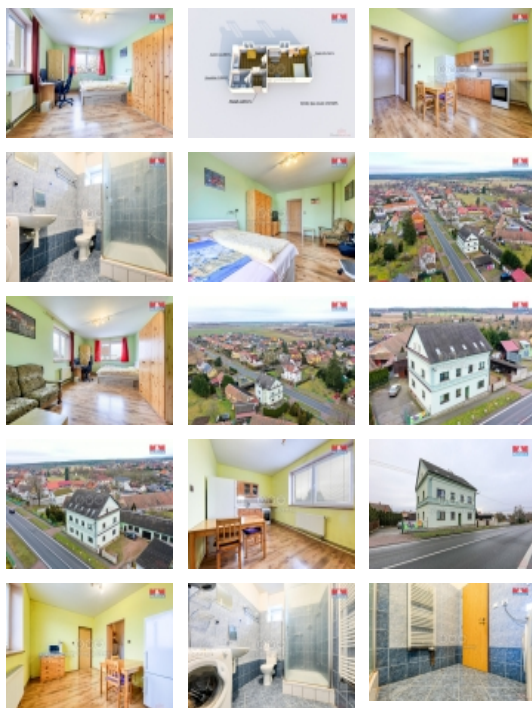

Prodej bytu 1+1, OV, Líně (okres Plzeň-sever), ul. Plzeňská

M&M reality holding, a.s.

Prodej bytu 1+1, 42 m², Líně, ul. Plzeňská

ČÍSLO ZAKÁZKY: 877905 TYP ZAKÁZKY: prodej

LOKALITA: Líně (okres Plzeň-sever), Plzeňská

Prodej bytu 1+1, 42 m², Líně, ul. Plzeňská

Nabízíme k prodeji byt 1+1 o celkové užitné ploše 42 m², který se nachází v obci Líně. Byt je situován na 1. podlaží dvoupodlažního cihlového domu, což zaručuje příjemné bydlení s dobrým izolačním standardem. Stav nemovitosti hodnotíme jako velmi dobrý, což znamená, že je ihned k nastěhování bez nutných dodatečných investic. Tato nemovitost je ideální volbou pro jednotlivce či pár, který hledá svůj nový domov v dynamické části obce, kde je vše na dosah - obchody, služby, kavárny i dopravní spojení. Výhodou je také praktické řešení dispozice bytu, která slibuje komfortní užívání s příjemným prostředím pro život. Pokud hledáte bydlení s charakterem a v lokalitě plné života, tento byt je pro Vás tou pravou volbou. Těšíme se na vaši návštěvu, kde vám rádi byt představíme a odpovíme na vaše případné dotazy.

Informace o nemovitosti

Dispozice bytu	1+1
Číslo podlaží v domě	1
Počet podlaží objektu	2
Druh objektu	cihlová
Stav objektu	velmi dobrý
Vlastnictví	osobní
Umístění objektu	centrum
Topení	Ústřední - dálkové
Doprava	silnice autobus
Elektřina	230 V
Voda	dálkový vodovod
Odpad	Městská kanalizace