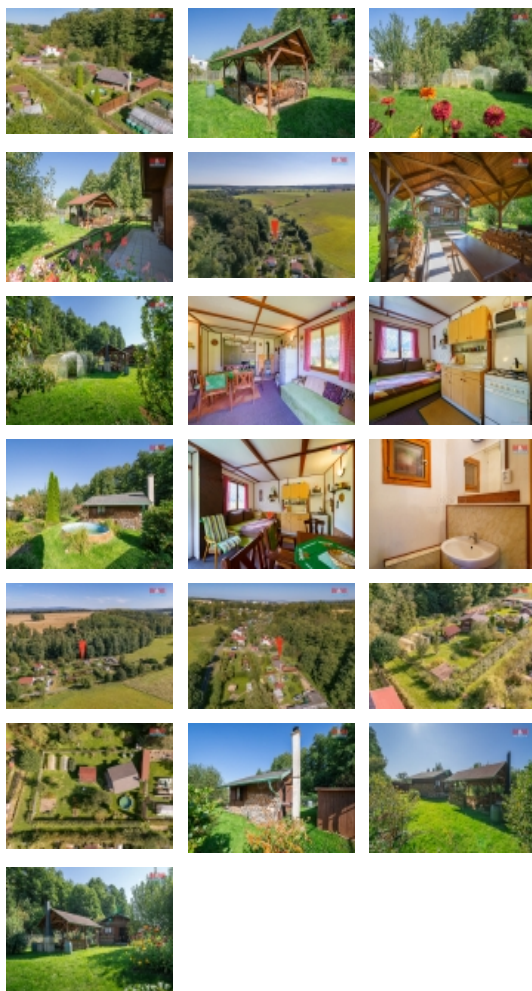

Informace o nemovitosti

Stav objektu	velmi dobrý
Vlastnictví	osobní
Vlastní pozemek (m2)	591
Vybavení	zahrada
Umístění objektu	klidná část obce
Topení	Lokální - tuhá paliva Lokální - elektrické
Doprava	vlak silnice autobus