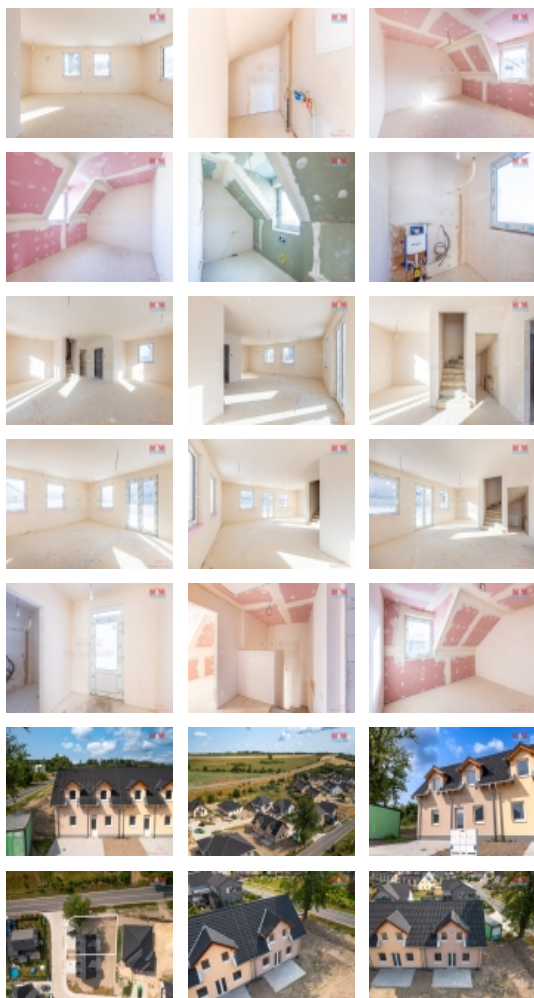

Informace o nemovitosti

Počet podlaží objektu	2
Druh objektu	cihlová
Stav objektu	novostavba
Vlastnictví	osobní
Vlastní pozemek (m²)	401
Vybavení	zahrada
Umístění objektu	klidná část obce
Topení	Lokální - elektrické Tepelné čerpadlo
Doprava	vlak silnice MHD autobus