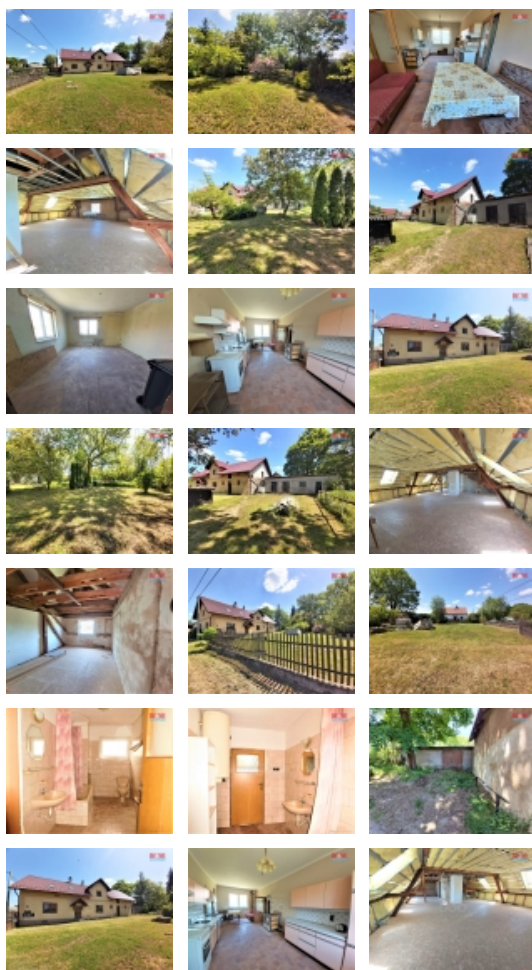

Prodej samostatného RD, 360 m², Velečín (okres Plzeň-sever)

M&M reality holding, a.s.

Prodej rodinného domu, 360 m², Velečín

ČÍSLO ZAKÁZKY: 876192 TYP ZAKÁZKY: prodej

LOKALITA: Velečín (okres Plzeň-sever)

Prodej rodinného domu, 360 m², Velečín

Prodej patrového rodinného domu se zahradou o celkové výměře 963 m² v obci Velečín. Dům má novou střechu včetně krovů, trámů, zateplení a šesti střešních oken. V přízemí je byt 3+1 s příslušenstvím, který je nyní v rekonstrukci, má plastová okna, v patře je příprava na byt 4+1 s příslušenstvím, nové podlahy, topení v mědi + radiátory. Zavedena elektřina 220/380 V, vlastní studna, septik, vytápění krbovými kamny s výměníkem nebo kotlem na tuhá paliva. Na dům navazuje menší stodola se sýpkou, zděná kůlna, garáž a dílna, dům je částečně podsklepen. Zahrada je okrasná s několika ovocnými a okrasnými stromy, celý pozemek je oplocen, vjezd a parkování také na pozemku. Veškerá občanská vybavenost je v obci Žihle cca 4 km. Dům lze využít jak na trvalé bydlení, tak k rekreaci, kolem jsou lesy, hezká příroda a cyklostezky. Vhodné také jako dvougenerační bydlení. Dobrá dostupnost po dálnici do Karlových Varů i Prahy. Podrobné info u makléře, prohlídka možná kdykoli. Výhodné financování zajistíme.

CENA: (za nemovitost) **3 499 000,- Kč**

Informace o nemovitosti

Počet podlaží objektu	1
Druh objektu	cihlová
Stav objektu	ve výstavbě (hrubá stavba)
Vlastnictví	osobní
Vlastní pozemek (m ²)	963
Vybavení	sklep zahrada
Umístění objektu	klidná část obce
Doprava	silnice autobus

Elektřina	230 V 380 V
Voda	vlastní studna
Odpad	Septik
Plyn	Není
Občanská vybavenost	Kulturní zařízení
Rok rekonstrukce	2023
Parkování	venkovní stání
Počet míst k parkování	2
Zdroj teplé vody	bojler
Ostatní	Plot Garáž
Užitná plocha (m2)	360
Druh pozemku	zahrada
Poloha objektu	samostatný