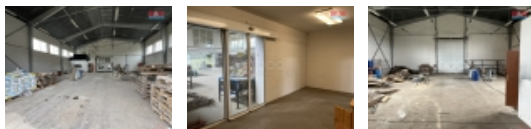

Pronájem skladu, 400 m², Teplice, ul. Důlní

ČÍSLO ZAKÁZKY: 879015 TYP ZAKÁZKY: pronájem

LOKALITA: Teplice, Důlní

Pronájem skladu, 400 m², Teplice, ul. Důlní

Nabízíme vám pronájem skladovací haly v Teplicích v k.ú. Sobědruhy. Hala disponuje velkými vraty, ke kterým je pohodlný příjezd i pro nákladní automobily. Součástí prostoru je i menší kóje. Po domluvě s majitelem je možné si pronajmout i některé další prostory z celého objektu, jako například kanceláře a sociální zařízení.

Celý objekt je zateplen a zabezpečen kamerovým systémem s vlastní příjezdovou cestou a dálkově ovládanou bránou.

Více informací u makléře

CENA: (za měsíc) **40 000,- Kč**

Informace o nemovitosti

Číslo podlaží v domě	1
Počet podlaží objektu	2
Druh objektu	panelová
Stav objektu	dobrý
Vlastnictví	osobní
Umístění objektu	klidná část obce
Topení	Lokální - plynové Lokální - elektrické Jiné
Doprava	silnice
Elektřina	230 V 380 V
Voda	dálkový vodovod
Odpad	Městská kanalizace
Plyn	Zaveden