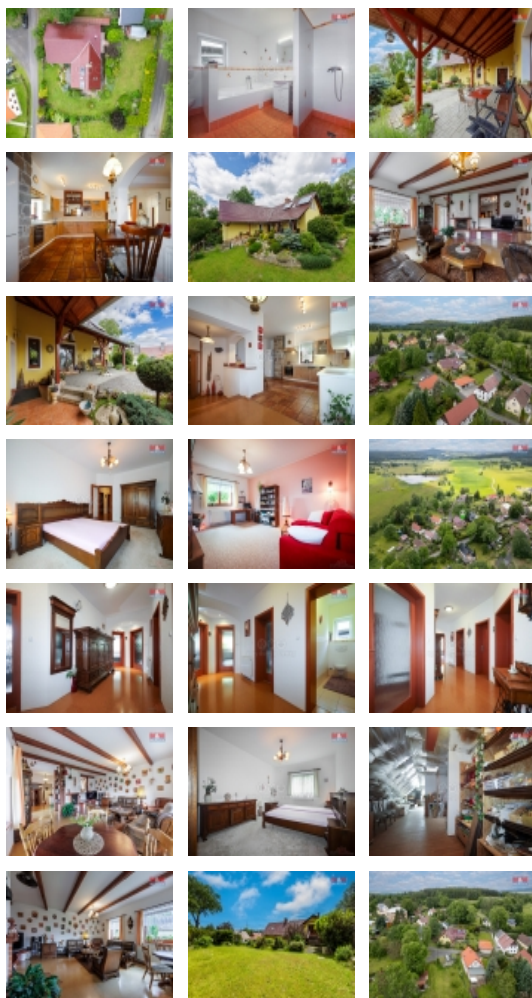

Informace o nemovitosti

Počet podlaží objektu	1
Druh objektu	cihlová
Stav objektu	velmi dobrý
Vlastnictví	osobní
Vlastní pozemek (m²)	1227