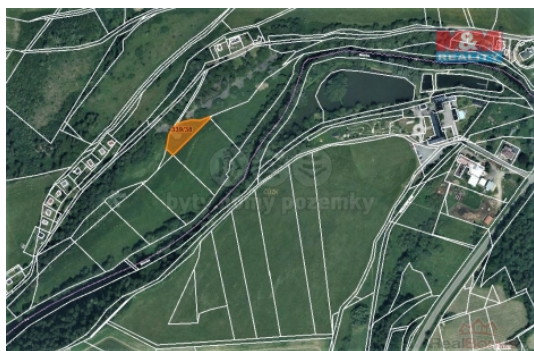

Prodej louky, 1620 m², Kružberk

ČÍSLO ZAKÁZKY: 832208 TYP ZAKÁZKY: prodej

LOKALITA: Kružberk (okres Opava)

Prodej louky, 1620 m², Kružberk

Prodej pozemku o výměře 1620 m² v katastru obce Kružberk. Jedná se o louku částečně porostlou stromy, leží mezi řekou Moravicí a silnicí k chatkám.

CENA: (za nemovitost) **153 900,- Kč**

Informace o nemovitosti

Stav objektu	velmi dobrý
Vlastnictví	osobní
Vlastní pozemek (m²)	1620
Umístění objektu	okrajová zástavba
Doprava	silnice autobus
Občanská vybavenost	Pošta Kulturní zařízení Sportovní areál
Parkování	u domu (veřejné)
Druh pozemku	trvalý travní porost

Nemovitost nabízí

M&M reality holding a. s.

Krakovská 1675/2
Praha - Nové Město
11000